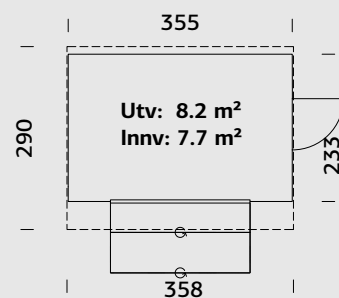

SALGSBOD KIRA 7,7 m²

ART.NR: 109668

NOBB: 60052014

PRIS: Kr. 41 900,-

Moderne kiosk med salgsluke.
Ferdig produserte veggelementer.
Produktet leveres ubehandlet uten taktekke.
Impregnert gulv.

SPESIFIKASJONER

Utv. mål: 355x233 cm

Vindu, åpningsmål: 202x103 cm

Døråpning, mål: 78x181 cm

Takbord: 19 mm

Takareal: 10,4 m²

Takvinkel: 7°

Brutto utv. Areal: 8,2 m²

Bjelkelag: 32x40 mm imp

Vekt: 680 kg

Pakke: 445x118x85 cm

Veggtykkelse
16+32 mm

A: 209 cm
B: 264 cm

Gulv
19 mm