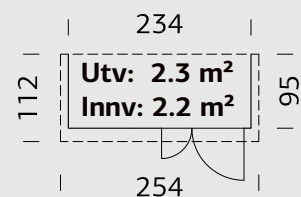

BOD LEIF 2,2 m²

ART.NR: 101080

NOBB: 53345645

PRIS: Kr. 6 990,-

Praktisk veggbod for oppbevaring av hageredskaper etc. Ferdig produserte veggelementer. Bakvegg er ikke inkludert. Monteres mot eksisterende vegg. Produktet leveres ubehandlet uten taktekke.