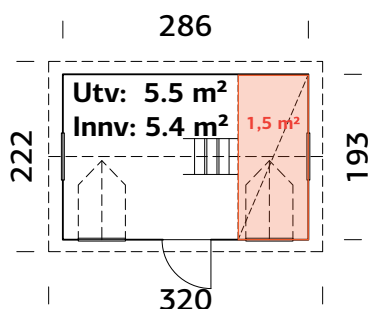

SPESIFIKASJONER

Utv. mål: 193x286 cm

Dør/vindu glass: Akrylglass

Fast vindu, mål: 38x54 cm

Døråpning, mål: 58x112 cm

Takbord: 16 mm

Takareal: 10 m²

Takvinkel: 40,0°

Brutto utv. Areal: 5,5 m²

Bjelkelag: 32x40 mm

Vekt: 455 kg

Pakke: 236x118x72 cm