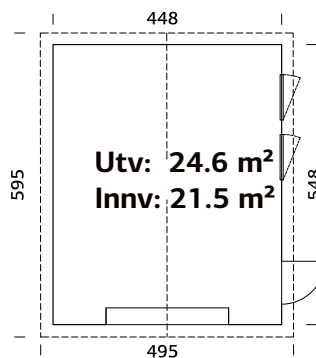

Veggtykkelse
160 mm

A: 216 cm
B: 316 cm

Ikke
inkludert