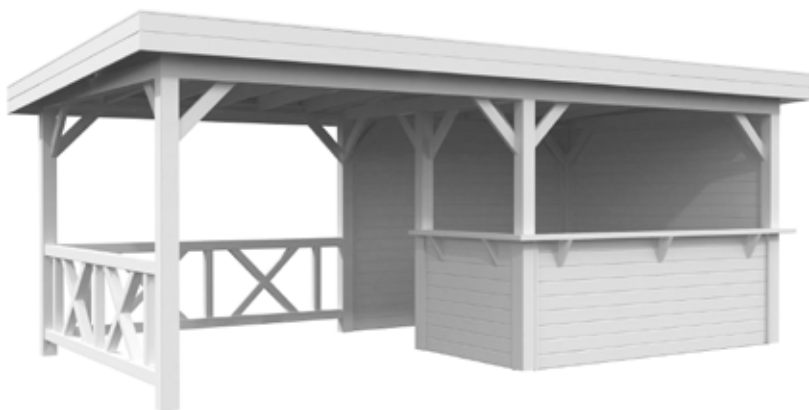

Bjelkelag: 45x70 mm imp. brun

Vekt: 255 kg

Pakke: 300x59x36 cm

Lysthus, Paviljonger,
Grillhytter

PAVILJONG LENNA 310 16,6 m² (uten gulv)

ART.NR: 111348

NOBB: 60163192

PRIS: Kr. 73 900,-