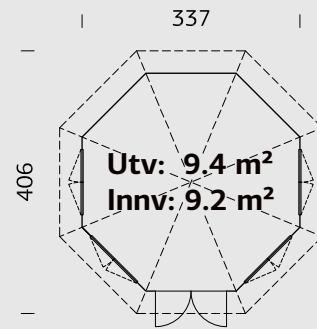

SPESIFIKASJONER

Diameter: 337 cm

Dør: 2-lags isolérglass 3-6-3 mm

Vindu: 2-lags isolérglass 3-6-3 mm

Vindu, åpningsmål: 90x123 cm

Døråpning, mål: 120x181 cm

Dørterskel: Hardtre

Takbord: 16 mm