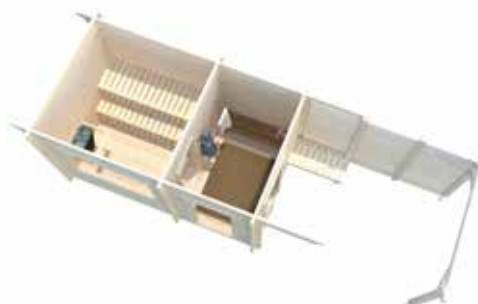

BADSTUHYTTE SANNA 6,8 m²

ART.NR: 110526

NOBB: 60155097

PRIS: Kr. 85 900,-

110175

Koselig badstuhytte med omkleddingsrom. Glassdør og vinduer gir utsikt og naturlig lys. Sittebenker i to høyder for ønsket temperaturnivå, samt skjermet inngangsparti. Leveres ubehandlet som byggesett eks taktekke. Badstuovn kjøpes separat.

NYHET

SPESIFIKASJONER

Utv. mål: 350x210 cm

Vindu, åpningsmål: 60x149/132x81 cm

Dør: 2-lags isolérglass 4-9-4 mm

Døråpning, mål: 59x179/67x183 cm

Takareal: 12,6 m²

Takvinkel: 6,3°

Brutto utv. Areal: 7,4 m²

Vekt: 897 kg

Pakke: 600x118x67 cm

Veggtykkelse
44 mm

A: 217 cm
B: 249 cm

Gulv
28 mm

BADSTUHYTTE SANNA 6,8+5,9 m²

ART.NR: 111002

NOBB: 60169839

PRIS: Kr. 97 900,-

Koselig badstuhytte med omkleddingsrom. Glassdør og vinduer gir utsikt og naturlig lys. Sittebenker i to høyder for ønsket temperaturnivå, samt overbygget inngangsparti med sittebenk. Leveres ubehandlet som byggesett eks taktekke. Badstuovn kjøpes separat.

NYHET

SPESIFIKASJONER

Utv. mål: 630x230 cm

Vindu, åpningsmål: 60x149/132x81 cm

Dør: 2-lags isolérglass 4-9-4 mm

Døråpning, mål: 59x179/67x183 cm

Takareal: 18,4 m²

Takvinkel: 6,3°

Brutto utv. Areal: 13,3 m²

Vekt: 860 kg / 260 kg

Pakke: 600x118x68 cm / 320x118x26 cm

Veggtykkelse
44 mm

A: 217 cm
B: 249 cm

Gulv
28 mm