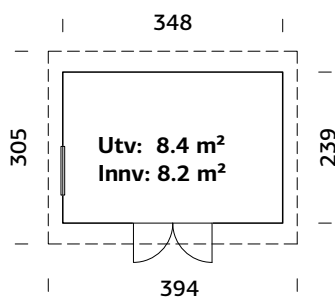

Vekt: 540 kg

Pakke: 240x118x84,5 cm

Veggtykkelse
16+32 mm

A: 205 cm
B: 250 cm

16 mm
Gulv

Ferdig produserte veggelementer:
32x40 mm spikerslag, samt 16 mm høvlet
kledning. Isolert dør med sylinderlås.
Produktet leveres ubehandlet uten taktekke.