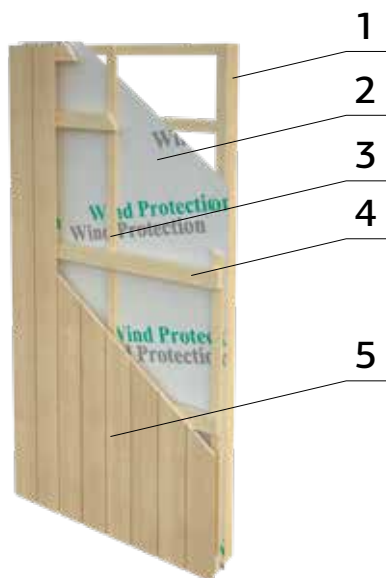

Pre-fabrikkerte elementer – Kort byggetid – Spar tid og penger!

Palmako garasjer leveres som komplette elementbaserte byggesett. Garasjene er produsert i kontrollert og beskyttet miljø på fabrikk, og gir deg som kunde mange fordeler. Du sparer både tid og penger med Palmako elementgarasjer sammenlignet med å bygge tradisjonelt.

- Ferdig konsept
- Ikke behov for arkitekt
- Ikke behov for kran
- Ikke materialsvinn
- Elementbasert
- Rask montering
- Monteringsmateriell er inkludert
- Dobbelt isolérglass i dør og vinduer
- Fleksibel plassering av dør og vinduer
- Snølast 150 / 250 / 350 kg/m²
- Kontrollert produksjon innendørs på fabrikk
- Kan leveres uten std. leddport for eget valg av port
- Fasadetegninger
- Kort leveringstid fra lager