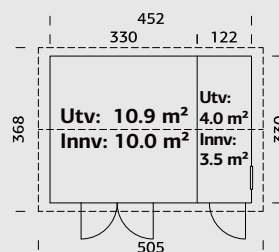

SPESIFIKASJONER

Utv. mål: 452x330 cm

Dør: Isolert

Vindu: Glass, 4 mm

Fast vindu, mål: 51x55 cm

Døråpning, mål: 78x181 cm, 138x181 cm

Dørterskel: Hardtre

Takbord: 19 mm