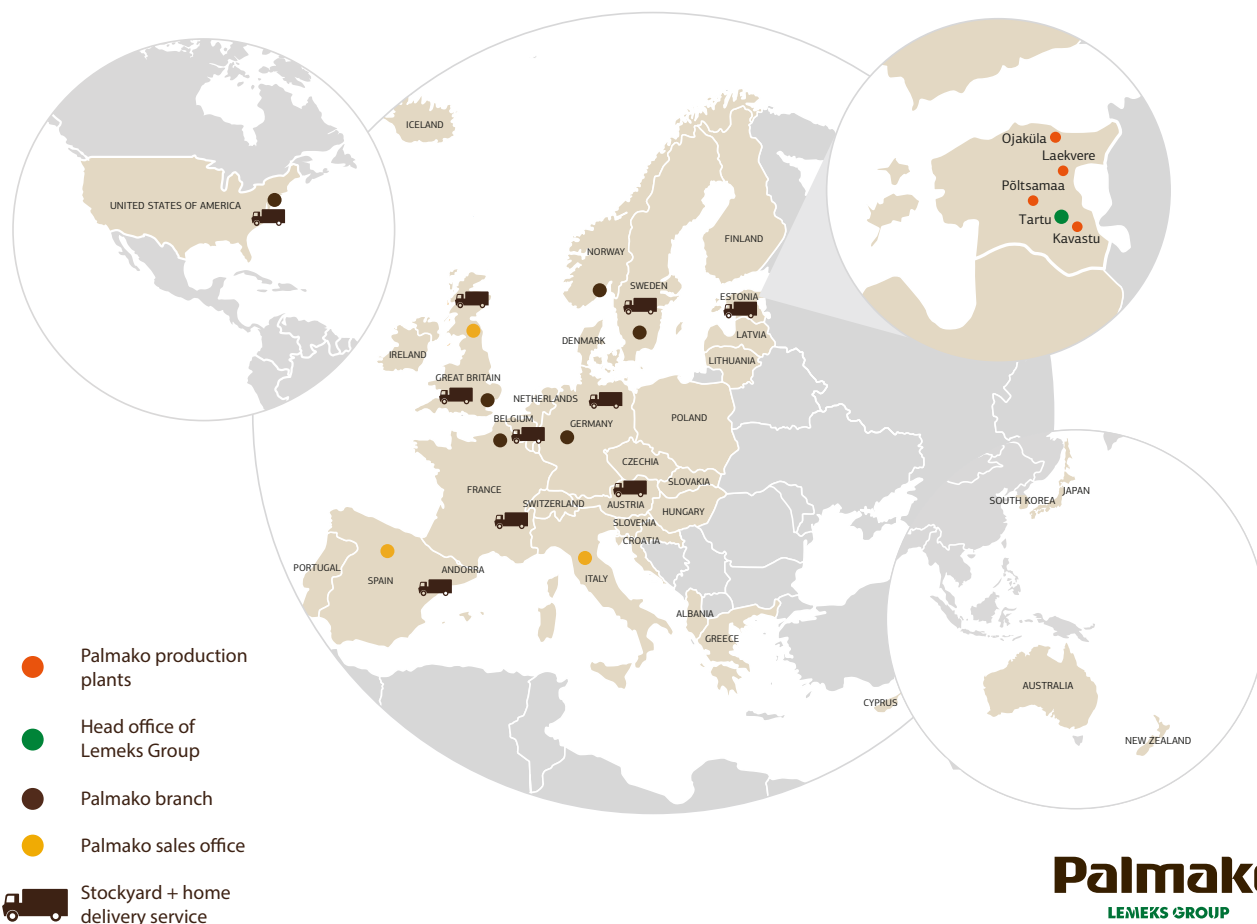

Gjør det selv!

Våre produkter er i hovedsak "Gjør-Det-Selv" byggesett bestående av elementer og/eller pre-kuttete materialer, som de fleste kan montere med litt arbeidslyst og praktisk sans.