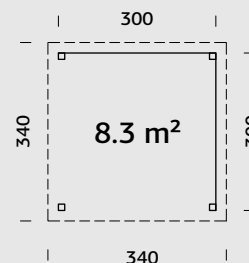

GULVSETT PAVILJONG LENNA 302 8,3 m²

ART.NR: 103090

NOBB: 53346652

PRIS: Kr. 9 490,-

Trykkimpregnert brun

SPESIFIKASJONER

Mål: 300x300 cm

Takbord: 19 mm

Takareal: 15,4 m²

Takvinkel: 25,0°

Brutto utv. Areal: 9,0 m²

Vekt: 649 kg

Pakke: 445x118x46 cm

28 mm

A: 210 cm

B: 245 cm

NB! Gulvsett

kjøpes separat!

28 mm, impregnert

Bjelkelag: 45x70 mm imp. brun

Vekt: 255 kg

Pakke: 300x59x36 cm