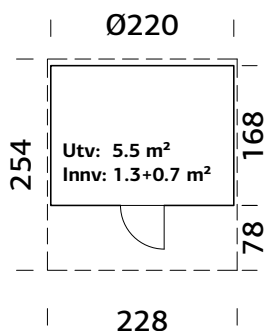

Veggtykkelse
42 mm

A: 220 cm
B: 225 cm

Inkludert
28 mm

Nyt livet med familie og venner.

En koselig rund badstutønne med en diameter på 220 cm. Sittebenker i to høyder for ønsket temperaturnivå, samt 2 sittebenker på utsiden under takutstikk for avslapning og avkjøling. Glassdør i front gir utsikt og slipper inn naturlig lys i badstuen.

Leveres ubehandlet som byggesett inkl shingel.

Badstuovn kjøpes separat.