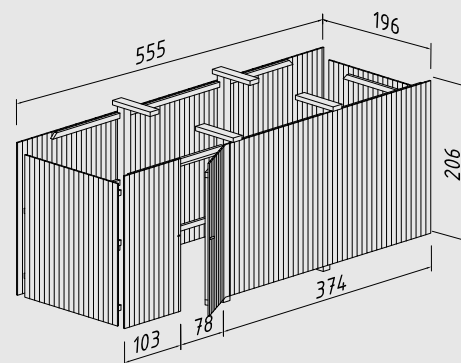

SPESIFIKASJONER

Utv. mål: 555x196 cm

Brutto utv. Areal: -

Vekt: 452 kg

Pakke: 236x118x54 cm

Ikke
inkludert