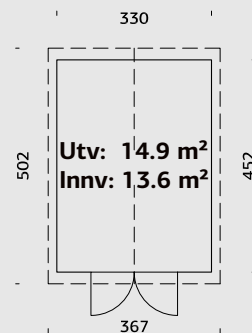

19 mm
Guolv

NORDIC BOD MARTIN 13,6 m²

ART.NR: 101045

NOBB: 53345793

PRIS: Kr. 65 900,-

SPESIFIKASJONER

Utv. mål: 330x452 cm

Dør: Isolert