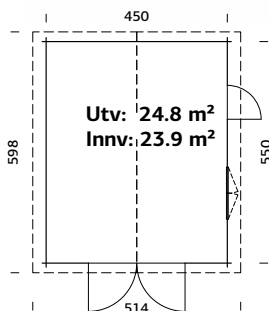

GARASJEBOD ROGER 23,9 m² MED DOBBEL TREPORT

ART.NR: 102498

NOBB: 53348566

PRIS: Kr. 84 900,-