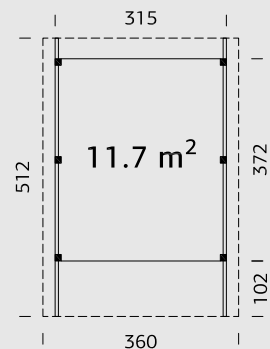

SPESIFIKASJONER

Utv. mål: 360x512 cm

Takbord: 19 mm

Takareal: 18,0 m²

Takvinkel: 1,1°

Brutto utv. Areal: 11,7 m²

Vekt: 645 kg

Pakke: 600x118x32 cm

Snølast: 150 kg/m²

Stolper
120x120 mm

A: 215 cm
B: 232 cm

Gulv
Ikke inkludert