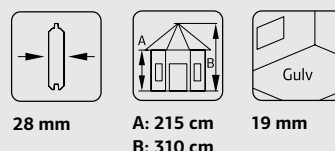

Dørterskel: Hardtre

Takbord: 16 mm

Takareal: 12,6 m²

Takvinkel: 32,0°

Brutto utv. Areal: 6,9 m²

Bjelkelag: 45x70 mm imp

Vekt: 552 kg; 226 kg

Pakke: 235x170x96 cm