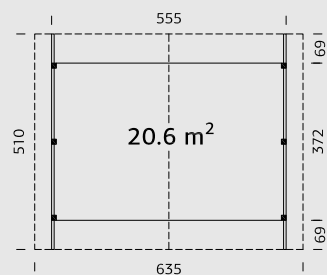

CARPORT ROBERT 20,6 m²

ART.NR: 101029
NOBB: 54376045
PRIS: Kr. 60 900,-

SPESIFIKASJONER

Utv. mål: 555x372 cm
Takbord: 19 mm
Takareal: 35,8 m²
Takvinkel: 25,0°
Brutto utv. Areal: 20,6 m²
Vekt: 1195 kg
Pakke: 600x118x56 cm
Snølast: 150 kg/m²

Kraftig limtrekonstruksjon.
Leveres ubehandlet uten taktekke.
Stolpesko kjøpes separat (side 156)

Stolper
120x120 mm

A: 199 cm
B: 363 cm

Ikke
inkludert