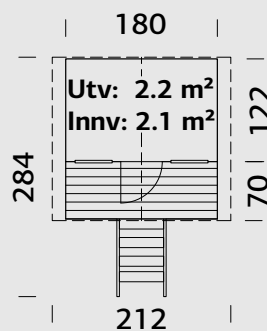

Veggtykkelse
19 mm

A: 149 cm
B: 194 cm

16 mm

LEKEHUS TOBY LEKEHUS PÅ STOLPER M/HUSKESTATIV

ART.NR: 109507

NOBB: 58076756

PRIS: Kr. 14 990,-

SPESIFIKASJONER