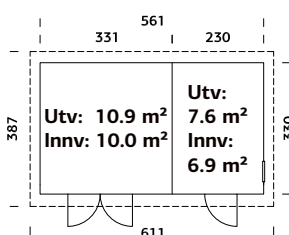

Veggtykkelse
18+70 mm

A: 210 cm
B: 259 cm

19 mm