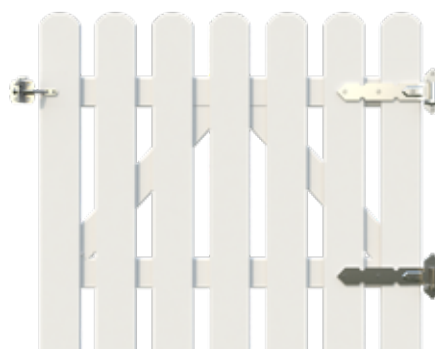

HAGEGJERDE KELDA 8 HVITMALT

ART.NR: 100537

NOBB: 53352577

PRIS: Kr. 899,-

SPESIFIKASJONER

Element mål (bxh): 1800x800 mm

Gjerdepanel: 16x95 mm

Spikerslag: 19x70 mm

Vekt: 8,5 kg

Pakke: 180x80x3,5 cm

Ant. pr. pall 16

Klassisk hvitmalt gjerde på 80 cm høyde med buet topp.

Sjekk tips om montering av gjerder på side 38.

Informasjon om stolper og festemateriell – Se side 36 og 37.

Hengsler og portlås er ikke inkludert. Se side 37.

PORT KELDA 8 HVITMALT

ART.NR: 108334

NOBB: 55288266

PRIS: Kr. 799,-

Element mål (bxh): 900x800 mm

Ant. pr. pall 10

Hengsler og portlås er ikke inkludert. Se side 37.