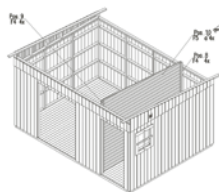

Se etter monteringsanvisninger eller video før du bestemmer deg