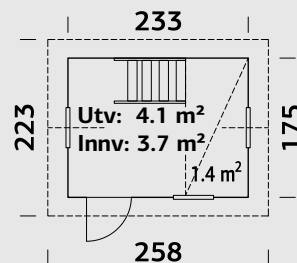

SPESIFIKASJONER

Utv. mål: 233x175 cm

Dør/vindu glass: Akrylglass

Fast vindu, mål: 59x59 cm

Døråpning, mål: 58x130 cm

Takbord: 16 mm

Takareal: 7,1 m²

Takvinkel: 30,0°