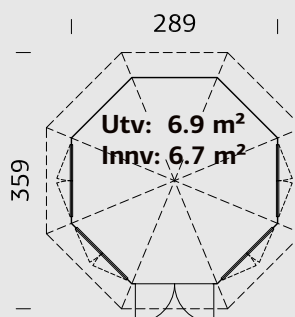

LYSTHUS VERONICA 4 6,7 m²

ART.NR: 103748

NOBB: 53346561

PRIS: Kr. 48 900,-

SPESIFIKASJONER

Diameter: 289 cm

Dør: 2-lags isolérglass 3-6-3 mm

Vindu: 2-lags isolérglass 3-6-3 mm

Vindu, åpningsmål: 102x104 cm

Døråpning, mål: 102x174 cm

Dørterskel: Hardtre

Takbord: 16 mm

Takareal: 12,6 m²

Takvinkel: 32,0°

Brutto utv. Areal: 6,9 m²

Bjelkelag: 45x70 mm imp

Vekt: 552 kg; 226 kg

Pakke: 235x170x96 cm