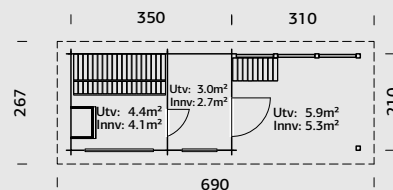

BADSTUHYTTE SANNA 6,8 m²

ART.NR: 110526

NOBB: 60155097

PRIS: Kr. 85 900,-

110175

Koselig badstuhytte med omkleddingsrom. Glassdør og vinduer gir utsikt og naturlig lys. Sittebenker i to høyder for ønsket temperaturnivå, samt skjermet inngangsparti. Leveres ubehandlet som byggesett eks taktekke. Badstuovn kjøpes separat.

NYHET

SPESIFIKASJONER

Utv. mål: 350x210 cm

Vindu, åpningsmål: 60x149/132x81 cm

Dør: 2-lags isolérglass 4-9-4 mm

Døråpning, mål: 59x179/67x183 cm

Takareal: 12,6 m²

Takvinkel: 6,3°

Brutto utv. Areal: 7,4 m²

Vekt: 897 kg

Pakke: 600x118x67 cm

Veggtykkelse
44 mm

A: 217 cm
B: 249 cm

Gulv
28 mm

BADSTUHYTTE SANNA 6,8+5,9 m²

ART.NR: 111002

NOBB: 60169839

PRIS: Kr. 97 900,-

Koselig badstuhytte med omkleddingsrom. Glassdør og vinduer gir utsikt og naturlig lys. Sittebenker i to høyder for ønsket temperaturnivå, samt overbygget inngangsparti med sittebenk. Leveres ubehandlet som byggesett eks taktekke. Badstuovn kjøpes separat.

NYHET

SPESIFIKASJONER

Utv. mål: 630x230 cm

Vindu, åpningsmål: 60x149/132x81 cm

Dør: 2-lags isolérglass 4-9-4 mm

Døråpning, mål: 59x179/67x183 cm

Takareal: 18,4 m²

Takvinkel: 6,3°

Brutto utv. Areal: 13,3 m²

Vekt: 860 kg / 260 kg

Pakke: 600x118x68 cm / 320x118x26 cm

Veggtykkelse
44 mm

A: 217 cm
B: 249 cm

Gulv
28 mm