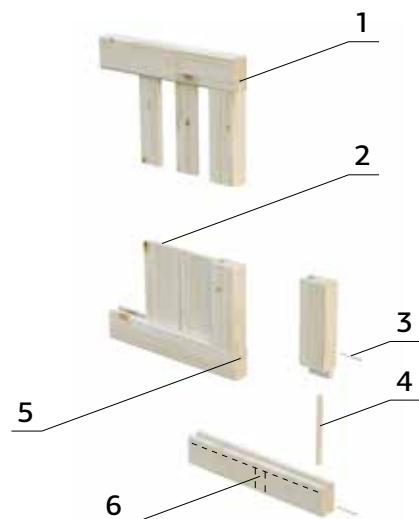

Vi anbefaler å lese TIPS OG RÅD OM LEVEGGER på side 39 før du går i gang med prosjektet ditt. Se også våre monterings tegninger på side 38. Lykke til.

Her er en oversikt over våre leveggserier:

Reena

Leveggserie med tidsriktig horisontal spiledekor og stående «tett» panel.

Nina

Stilrene og trendy spilevegger med 16x57 mm liggende panelbord.

Janet

Stilfulle levegger med stående «tett» panel i kombinasjon med glass. Kan også kombineres med andre leveggserier.

Birgit

Stilfulle levegger med ramme og heldekkende glassfelt. Kan også kombineres med andre leveggserier.

Elke

Stilren leveggserie med stående «tett» panel kombinert med vertikale spiler.

Line

Terrassevegg og rekkverk i moderne spiledesign med solide spiler i 28x32 mm.

Karina

Klassisk leveggserie med stående «tett» panel kombinert med vertikale spiler og kryss.

Helis

Klassisk leveggserie med liggende «åpent» panel kombinert med vertikale spiler og kryss.

Laureen

Stilren og skjermende levegg med skråstilte horisontale lameller.

Palmako har leveggserier i flere utførelser. Velg mellom trykkimpregnert eller grunnet + malt overflatebehandling. Se det store utvalget på de neste sidene.

Grunnet + 2 lag maling Hvít RAL 9016

Grunnet + 2 lag maling Grå RAL 7016

Trykkimpregnert Vintage

Trykkimpregnert Grønn

KONSTRUKSJONSPRINSIPP

1. Ramme profil 33x57mm
2. Panel bord 12x95mm
3. Stålstift, forsterkning
4. Treplugg, limt 10x160mm
5. Dreneringskanal
6. Dreneringshull

Alle levegger er produsert av utvalgt Nordisk gran med små kvister.