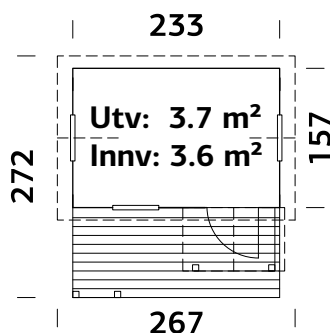

Takbord: 16 mm

Takareal: 7,1 m²

Takvinkel: 40,0°

Brutto utv. Areal: 3,7 m²

Bjelkelag: 32x40 mm

Vekt: 347 kg

Pakke: 230x118x52 cm

Veggtykkelse
16 mm