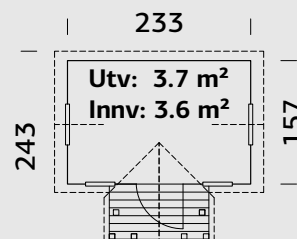

SPESIFIKASJONER

Utv. mål: 233x157 cm

Dør/vindu glass: Akrylglas

Fast vindu, mål: 56x56 cm

Døråpning, mål: 55x131 cm

Takbord: 16 mm

Takareal: 8,6 m²

Takvinkel: 40,0°

Brutto utv. Areal: 3,7 m²

Bjelkelag: 32x40 mm

Vekt: 370 kg

Pakke: 230x118x60 cm

Veggtykkelse
16 mm

A: 138 cm
B: 220 cm

Inkludert
16 mm