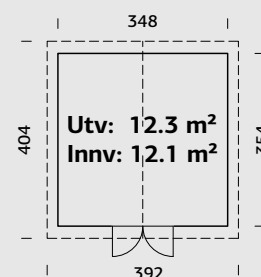

SPESIFIKASJONER

Utv. mål: 348x354 cm

Dør: Isolert

Vindu dør: Isolerglass

Døråpning, mål: 117x191 cm

Dørterskel: Hardtre

Takbord: 16 mm

Takareal: 16,7 m²

Takvinkel: 21,0°

Brutto utv. Areal: 12,3 m²

Bjelkelag: 32x40 mm

Vekt: 725 kg

Pakke: 240x118x114 cm

Veggtykkelse
16+32 mm

A: 188 cm
B: 259 cm

16 mm