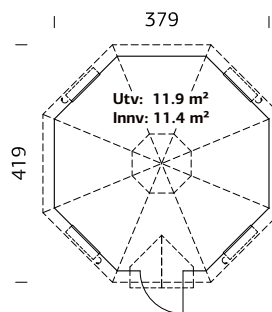

GRILLHYTTE EVA 11,4 m²

ART.NR: 104596

NOBB: 53346606

PRIS: Kr. 78 900,-

SPESIFIKASJONER

Diameter: 379 cm

Dør: 2-lags isolérglass 3-6-3 mm

Vindu: 2-lags isolérglass 3-6-3 mm

Vindu, åpningsmål: 59x41 cm

Døråpning, mål: 65x148 cm

Dørterskel: Hardtre

Takbord: 19 mm

Takareal: 22,0 m²

Takvinkel: 45,0°

Brutto utv. Areal: 11,9 m²

Bjelkelag: 60x80 mm imp

Vekt: 1157 kg

Pakke: 510x118x93 cm

Veggtykkelse
44 mm

A: 137 cm
B: 346 cm

Inkludert
19 mm

Koselig og tradisjonsrik grillhytte. Kan også benyttes som badstue. Leveres med pre-fabrikerte takelementer. Produktet leveres ubehandlet uten taktekke. Grill med pipe kjøpes som tillegg (se under)

TILLEGG:

Grill med bordplater, grillhette, pipe og pipehatt.

PALMAKO GRILL INKL PIPE FOR GRILLHYTTE EVA

ART.NR: 102789

NOBB: 53346614

PRIS: Kr. 40 900,-

SPESIFIKASJONER

Vekt: 60 kg

Pakke: 120x100x145 cm