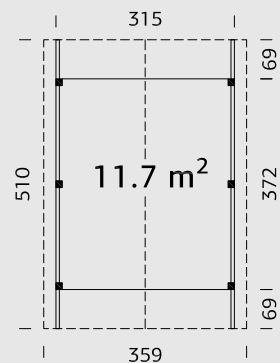

CARPORT ROBERT 11,7 m²

ART.NR: 101013
NOBB: 54376034
PRIS: Kr. 35 900,-

SPESIFIKASJONER

Utv. mål: 315x372 cm
Takbord: 19 mm
Takareal: 20,1 m²
Takvinkel: 25,0°
Brutto utv. Areal: 11,7 m²
Vekt: 725 kg
Pakke: 600x118x37 cm
Snølast: 150 kg/m²

Kraftig limtrekonstruksjon.
Leveres ubehandlet uten taktekke.
Stolpesko kjøpes separat (side 156)

Stolper
120x120 mm

A: 199 cm
B: 299 cm

Ikke
inkludert