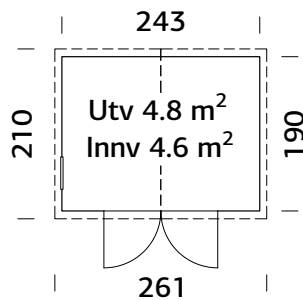

16 mm

A: 190 cm
B: 220 cm

Inkludert
16 mm

Ferdig produserte veggelementer.
Produktet leveres ubehandlet uten taktekke.