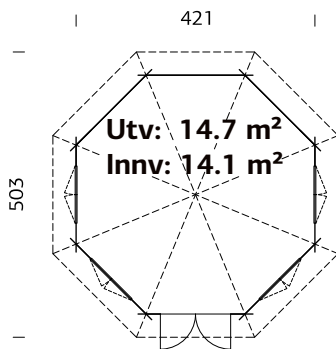

Veggtykkelse
44 mm

A: 222 cm
B: 371 cm

19 mm

4 vinduer. 2-lags isolerglass.
Ferdigproduserte takelementer.
Produktet leveres ubehandlet uten taktekke.