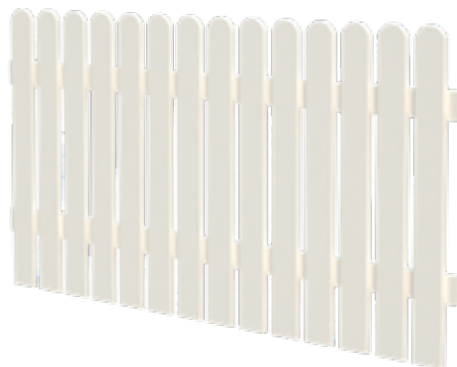

Vekt: 8,5 kg

Pakke: 180x80x3,5 cm

Ant. pr. pall 16

Klassisk hvitmalt gjerde på 80 cm høyde med buet topp.

Sjekk tips om montering av gjerder på side 38.

Informasjon om stolper og festemateriell – Se side 36 og 37.