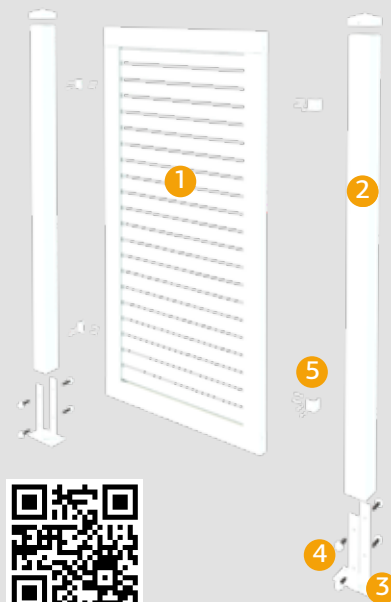

Se video!

SLIK MONTERER DU REKKVERK

Palmakos terrasserekker kan du enkelt montere selv. Benytt Palmakos stolper og festemateriell, og monter i henhold til skissen til høyre.

Der vil du se hvilke produkter du trenger og hvor de skal benyttes. Komplett oversikt over stolper og festemateriell finner du på side 36-37.

NB! Innfesting av stolpefot til underlag avhenger av underlaget. Be om råd hos din forhandler for å sikre en forsvarlig forankring.

1. 1 Rekkverk (element)
2. 2 Stolpe (90x90 mm / 45x90 mm / 45x70 mm)
3. 3 Stolpefot (90 mm / 70 mm)
4. 4 Skruesett til stolpefot
5. 5 Festebeslag til rekkverk
6. 6 Altanrekke
   (Buet 34x120x4200 / Buet 34x145x4200 mm)