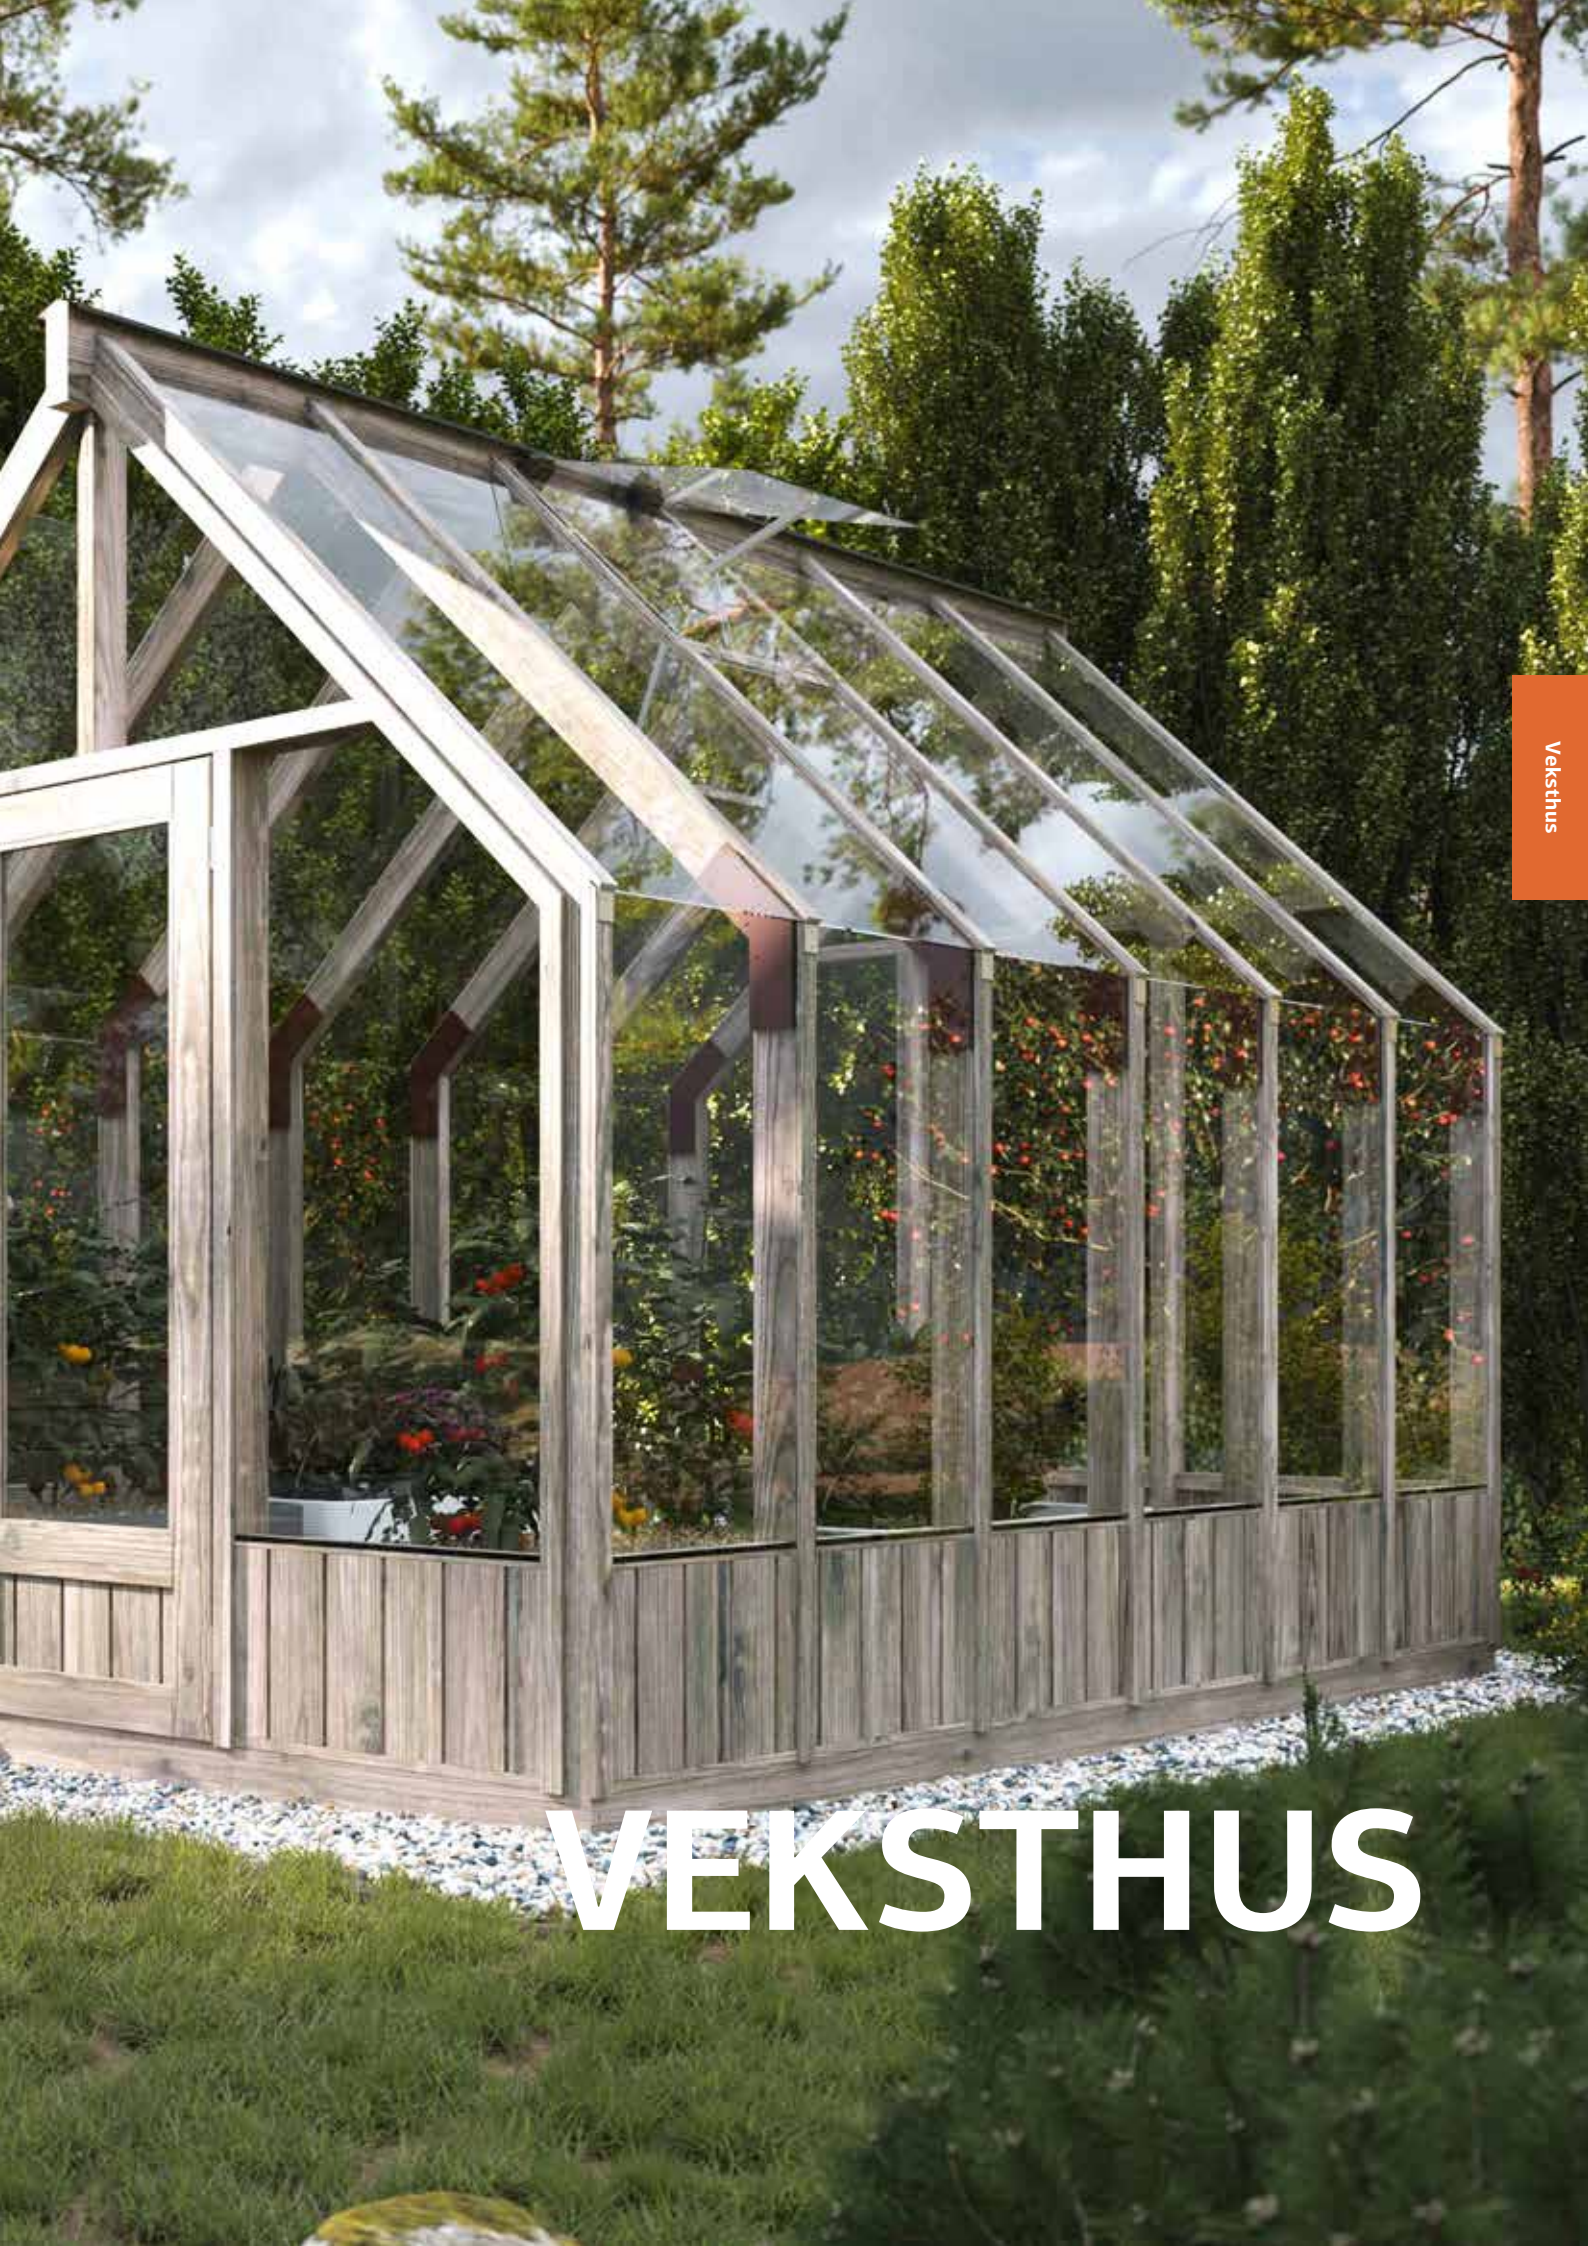

Veksthus

VEKSTHUS