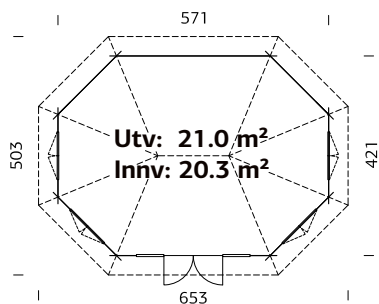

Veggtykkelse
44 mm

A: 222 cm
B: 371 cm

19 mm

Gulv

4 vinduer + 2 høye vindusfelter på hver side av dobbeldør i front gir en lyst og trivelig atmosfære. 2-lags isolérglass. Ferdigproduserte takelementer. Produktet leveres ubehandlet uten taktekke.