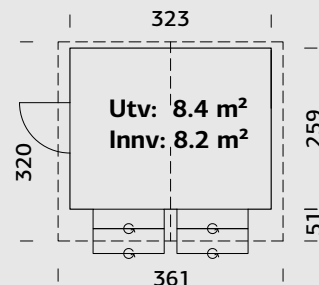

SPESIFIKASJONER

Utv. mål: 323x259 cm

Vindu, åpningsmål: 118x82 cm

Døråpning, mål: 76x169 cm

Takbord: 16 mm

Takareal: 12 m²

Takvinkel: 15°

Brutto utv. Areal: 8,4 m²

Bjelkelag: -

Vekt: 440 kg

Pakke: 400x100x78 cm

Veggtykkelse A: 189 cm
16+32 mm

B: 239 cm

NB! Gulvsett
kjøpes separat!
16 mm