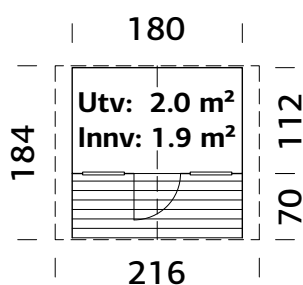

Ferdig produserte veggelementer.
Produktet leveres ubehandlet uten
taktekke.