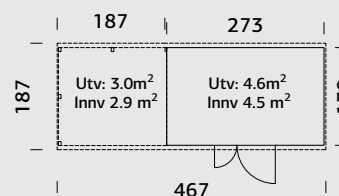

BOD LEIF 4,5+2,9 m²

ART.NR: 111018

NOBB: 60145573

PRIS: Kr. 22 990,-

SPESIFIKASJONER

Utv. mål: 273x170 cm

Døråpning, mål: 102x182 cm

Takbord: 16 mm

Takareal: 5,2 m²

Takvinkel: 12,0°

Brutto utv. Areal: 4,6 m²

Bjelkelag: 32x40 mm

Vekt: 338 kg

Pakke: 190x118x57 cm

Veggtykkelse A: 190 cm
16+32 mm B: 230 cm

Gulv
16 mm