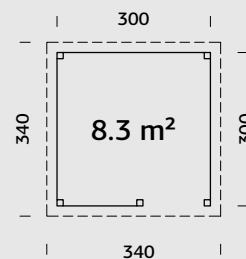

GULVSETT PAVILJONG LENNA 303 8,3 m²

ART.NR: 103090

NOBB: 53346652

PRIS: Kr. 9 490,-

Trykkimpregnert brun

SPESIFIKASJONER

Diameter: 465 cm
Takbord: 19 mm
Takareal: 27,2 m²
Takvinkel: 25,0°
Brutto utv. Areal: 18,0 m²
Vekt: 1064 kg
Pakke: 320x118x93 cm

28 mm

A: 210 cm
B: 245 cm

NB! Gulvsett kjøpes separat!
28 mm, impregnert

Bjelkelag: 45x70 mm imp. brun

Vekt: 255 kg

Pakke: 300x59x36 cm

Lysthus, Paviljonger,
Grillhytter