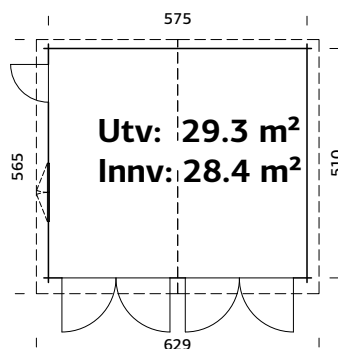

SPESIFIKASJONER

Utv. mål: 595x530 cm

Vindu: 2-lags isolérglass 3-6-3 mm

Vindu, åpningsmål: 119x89 cm

Portåpning, mål: 73x175, 225x194 cm

Takbord: 19 mm

Takareal: 36,8 m²

Takvinkel: 16,8°

Brutto utv. Areal: 29,3 m²

Vekt: 75 kg; 845 kg; 1095 kg

Pakke: 190x120x22 cm; 600x118x40 cm; 600x118x70 cm