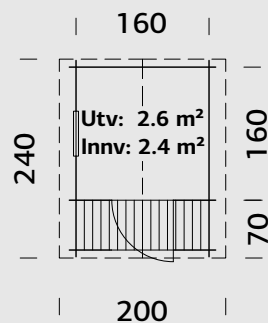

ART.NR: 101761

NOBB: 53344272

PRIS: Kr. 12 490,-

SPESIFIKASJONER

Mål på tømmer: 176x176(236) cm

Dør/vindu glass: Akrylglass

Fast vindu, mål: 47x47 cm

Døråpning, mål: 64x131 cm