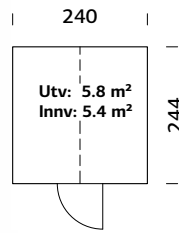

VEKSTHUS EMILIA 5,4 m²

ART.NR: 108996

NOBB: 57233434

PRIS: Kr. 36 900,-

Et koselig og sjarmerende veksthus som passer til de fleste hager. Byggesett i trykkimpregnert vintage utførelse.

SPESIFIKASJONER

Utv. mål: 240x244 cm
Dør: Herdet glass, 4 mm
Vindu / Tak: Herdet glass, 4 mm
Takareal: 8,4 m²
Takvinkel: 45,0°
Brutto utv. Areal: 5,8 m²
Vekt: 440 kg
Pakke: 355x118x38 cm

Veggykkelse
44x95 mm

A: 159 cm
B: 286 cm

Ikke inkludert