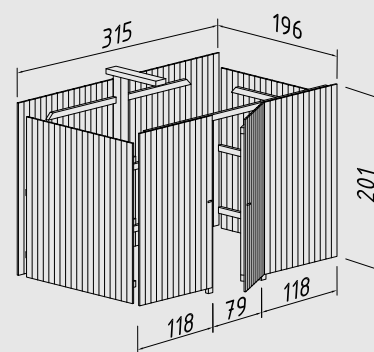

SPESIFIKASJONER

Utv. mål: 315x196 cm

Brutto utv. Areal: -

Vekt: 335 kg

Pakke: 320x113x40 cm

Ikke
inkludert