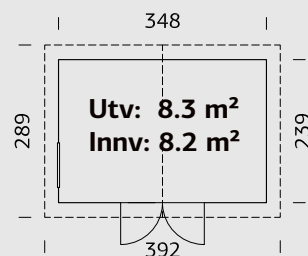

SPESIFIKASJONER

Utv. mål: 348x239 cm

Vindu: Akrylglass

Fast vindu, mål: 70x46 cm

Døråpning, mål: 135x182 cm

Takbord: 16 mm

Takareal: 11,9 m²

Takvinkel: 21,0°

Brutto utv. Areal: 8,3 m²

Bjelkelag: 32x40 mm imp

Vekt: 608 kg

Pakke: 236x118x100 cm

Veggykkelse
16+32 mm

A: 188 cm
B: 259 cm

16 mm