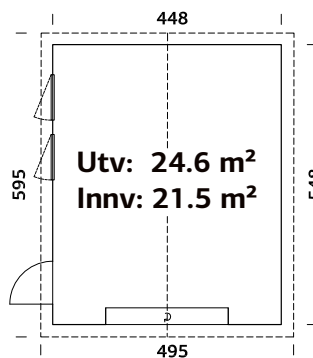

Veggtykkelse
160 mm

A: 216 cm
B: 316 cm

Ikke
inkludert

Elementbasert garasje som er enkel å montere selv dersom du er litt fingernem. Produsert i prefabrikkerte veggelementer (se side 78). Isolert boddør med sylindrelås og åpningsbare vinduer med isolérglass. Dør- og vinduselementer kan plasseres valgfritt etter ønske. Manuell leddport. Snølast 350 kg/m². Produktet leveres ubehandlet uten taktekke.