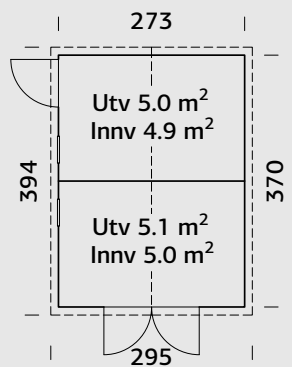

BOD DAN 9,9 m²

ART.NR: 101206

NOBB: 53345373

PRIS: Kr. 27 900,-

SPESIFIKASJONER

Vegg mål: 273x370 cm

Dør/vindu glass: Plexiglass

Fast vindu, mål: 44x44 cm

Døråpning, mål: 75x169 cm, 138x182 cm

Takbord: 16 mm

Takareal: 12,0 m²

Takvinkel: 15,0°

Brutto utv. Areal: 10,1 m²

Vekt: 576 kg

Pakke: 190x118x96 cm

16 mm

A: 190 cm
B: 220 cm

Inkludert
16 mm

Praktisk bod med 2 rom med separat dør til hvert rom.
Ferdig produserte veggelementer.
Produktet leveres ubehandlet uten taktekke.