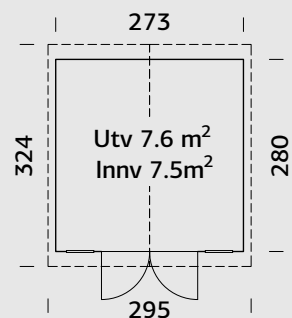

BOD DAN 7,5 m²

ART.NR: 101198

NOBB: 53345365

PRIS: Kr. 21 900,-

SPESIFIKASJONER

Vegg mål: 273x280 cm

Dør/vindu glass: Plexiglass

Fast vindu, mål: 38x44 cm

Døråpning, mål: 138x182 cm

Takbord: 16 mm

Takareal: 9,8 m²

Takvinkel: 14,0°

Brutto utv. Areal: 7,6 m²

Vekt: 446 kg

Pakke: 190x120x67 cm

16 mm

A: 190 cm
B: 220 cm

Inkludert
16 mm

Ferdig produserte veggelementer.
Produktet leveres ubehandlet uten taktekke.