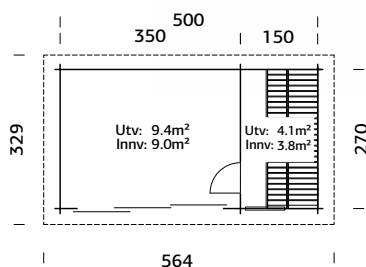

Veggtykkelse
44 mm

A: 211 cm
B: 239 cm

28 mm