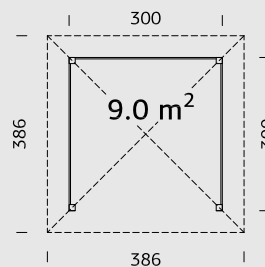

GULVSETT PAVILJONG BETTY 9,0 m²

ART.NR: 103090

NOBB: 53346652

PRIS: Kr. 9 490,-

Trykkimpregnert brun

SPESIFIKASJONER

Mål: 300x300 cm

Takbord: 19 mm

Takareal: 15,4 m²

Takvinkel: 25,0°

Brutto utv. Areal: 9,0 m²

Vekt: 649 kg

Pakke: 445x118x46 cm

Stolper

120x120 mm

A: 223 cm

B: 323 cm

NB! Gulvsett

kjøpes separat!

28 mm, impregnert

Bjelkelag: 45x70 mm imp. brun

Vekt: 255 kg

Pakke: 300x59x36 cm