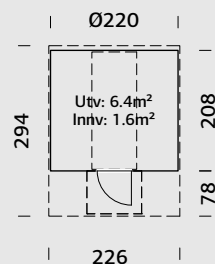

SPESIFIKASJONER

Utv. mål: 220x290 cm

Dør: Herdet glass 4 mm

Døråpning, mål: 50x161cm

Takareal: 10,4 m²

Brutto utv. Areal: 6,4 m²

Bjelkelag: 90x225 mm imp

Vekt: 780 kg

Pakke: 320x118x85 cm

Veggtykkelse
42 mm

A: 220 cm
B: 225 cm

Inkludert
28 mm

NYHET