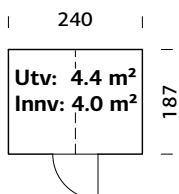

BOD TIL EMILIA VEKSTHUS

ART.NR: 109394

NOBB: 58076578

PRIS: Kr. 26 900,-

Passer til Emilia 5,4 og 8,2. Utmerket til oppbevaring av redskaper og annet hageutstyr. Trykkimpregnert vintage. Produktet leveres ubehandlet uten taktekke.

SPESIFIKASJONER

Utv. mål: 240x187 cm
Døråpning, mål: 68x183 cm
Takbord: 19 mm
Takareal: 6,5 m²
Takvinkel: 45,0°
Brutto utv. Areal: 4,4 m²
Vekt: 340 kg
Pakke: 320x118x52 cm

Veggykkelse
44x95 mm

A: 160 cm
B: 286 cm

Ikke inkludert