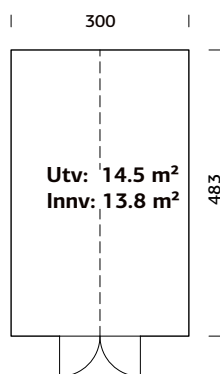

Veggtykkelse
44x95 mm

A: 159 cm
B: 288 cm

Ikke
inkludert

Stort og romslig veksthus, lysthus eller hagestue. Her er det plass til en sittegruppe om man vil slappe av blant egenproduserte blomster og grønnsaker. Byggesett i trykkimpregnert vintage utførelse.