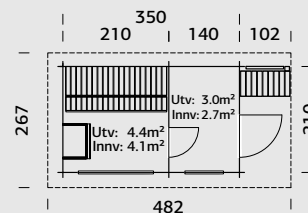

NYHET

SPESIFIKASJONER

Utv. mål: 350x210 cm

Vindu, åpningsmål: 60x149/132x81 cm

Dør: 2-lags isolérglass 4-9-4 mm

Døråpning, mål: 59x179/67x183 cm

Takareal: 12,6 m²

Takvinkel: 6,3°

Brutto utv. Areal: 7,4 m²

Vekt: 897 kg

Pakke: 600x118x67 cm

Veggtykkelse
44 mm

A: 217 cm
B: 249 cm

Gulv
28 mm