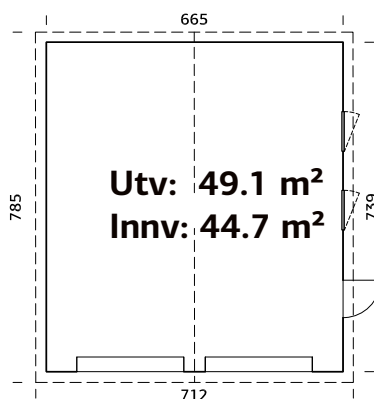

Veggtykkelse
160 mm

A: 216 cm
B: 357 cm

Ikke
inkludert

Midtstolpe mellom portåpninger kan fjernes slik at hel dobbeltport kan monteres i stedet for 2 enkle porter. Portåpning uten midtstolpe: 452,8x189 cm