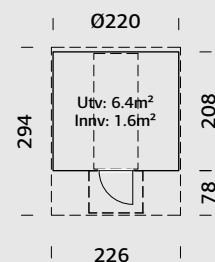

SPESIFIKASJONER

Utv. mål: 220x290 cm

Dør: Herdet glass 4 mm

Døråpning, mål: 50x161cm

Takareal: 10,4 m²

Brutto utv. Areal: 6,4 m²

Bjelkelag: 90x225 mm imp

Vekt: 780 kg/ 130 kg

Pakke: 320x118x84 cm/ 190x118x29 cm

Veggtykkelse
42 mm

A: 220 cm
B: 225 cm

Inkludert
28 mm