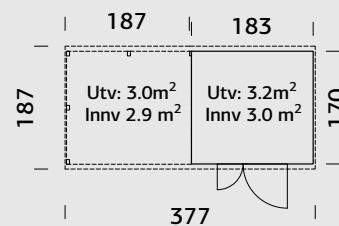

BOD LEIF 3,0+ 2,9 m²

ART.NR: 110981

NOBB: 60145572

PRIS: Kr. 17 990,-

SPESIFIKASJONER

Utv. mål: 183x170 cm

Døråpning, mål: 102x182 cm

Takbord: 16 mm

Takareal: 3,5 m²

Takvinkel: 12,0°

Brutto utv. Areal: 3,2 m²

Bjelkelag: 32x40 mm

Vekt: 266 kg

Pakke: 190x118x47 cm

Veggtykkelse A: 190 cm
16+32 mm B: 230 cm

Gulv
16 mm