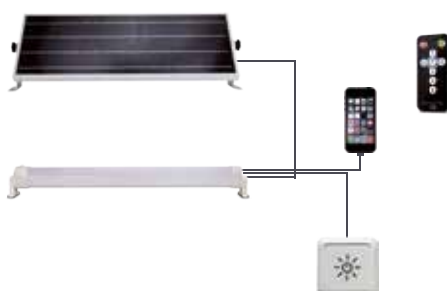

ENKEL INSTALLASJON