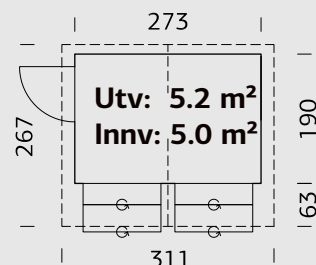

SPESIFIKASJONER

Utv. mål: 273x190 cm

Vindu, åpningsmål: 118x82 cm

Døråpning, mål: 76x169 cm

Takbord: 16 mm

Takareal: 8,5 m²

Takvinkel: 14,6°

Brutto utv. Areal: 5,2 m²

Bjelkelag: -

Vekt: 425 kg

Pakke: 322x100x59 cm

Veggtykkelse A: 189 cm
16+32 mm

B: 229 cm

NB! Gulvsett
kjøpes separat!
16 mm