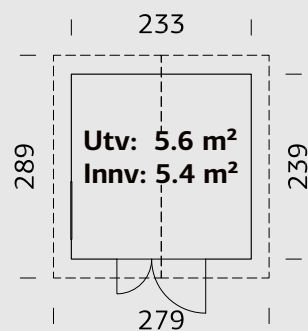

SPESIFIKASJONER

Utv. mål: 233x239 cm

Vindu: Akrylglass

Fast vindu, mål: 70x46 cm

Døråpning, mål: 112x183 cm

Takbord: 16 mm

Takareal: 8,4 m²

Takvinkel: 21,0°

Brutto utv. Areal: 5,6 m²

Bjelkelag: 32x40 mm imp

Vekt: 493 kg

Pakke: 236x118x75 cm

Veggykkelse
16+32 mm

A: 188 cm
B: 238 cm

16 mm