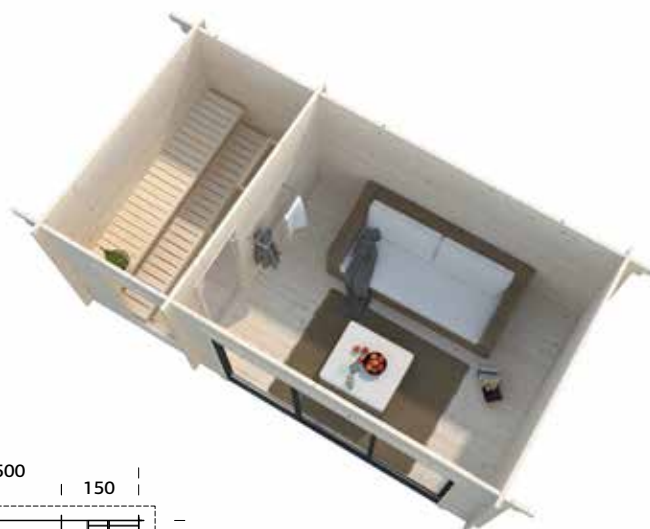

Dør: 2-lags isolérglass 4-9-4 mm

Døråpning, mål: 67x183/176x187 cm

Takareal: 18,3 m²

Takvinkel: 4,9°

Brutto utv. Areal: 13,5 m²

Vekt: 1520 kg / 200 kg

Pakke: 600x118x87 cm / 290x121x42 cm

Veggtykkelse
44 mm