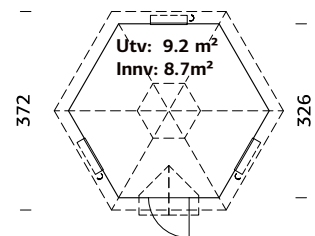

SPESIFIKASJONER

Diameter: 326 cm

Dør: 2-lags isolérglass 3-6-3 mm

Vindu: 2-lags isolérglass 3-6-3 mm

Vindu, åpningsmål: 59x41 cm

Døråpning, mål: 65x148 cm

Dørterskel: Hardtre

Takbord: 19 mm

Takareal: 18,0 m²

Takvinkel: 45,0°

Brutto utv. Areal: 9,2 m²

Bjelkelag: 60x80 mm imp

Vekt: 984 kg

Pakke: 445x118x85 cm

Koselig og tradisjonsrik grillhytte. Kan også benyttes som badstue. Leveres med pre-fabrikerte takelementer. Produktet leveres ubehandlet uten taktekke. Grill med pipe kjøpes som tillegg (se side 155)

TILLEGG:

Grill med bordplater, grillhette, pipe og pipehatt.

Veggykkelse
44 mm

A: 137 cm
B: 314 cm

19 mm