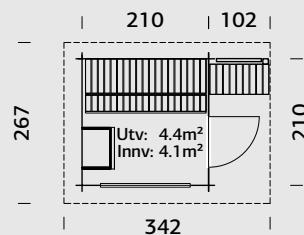

NYHET

SPESIFIKASJONER

Utv. mål: 210x210 cm

Vindu, åpningsmål: 132x81 cm

Dør: 2-lags isolérglass 4-9-4 mm

Døråpning, mål: 67x183 cm

Takareal: 8,9 m²

Takvinkel: 6,4°

Brutto utv. Areal: 4,4 m²

Vekt: 770 kg

Pakke: 445x118x68 cm

Veggtykkelse
44 mm

A: 217 cm
B: 249 cm

Gulv
28 mm