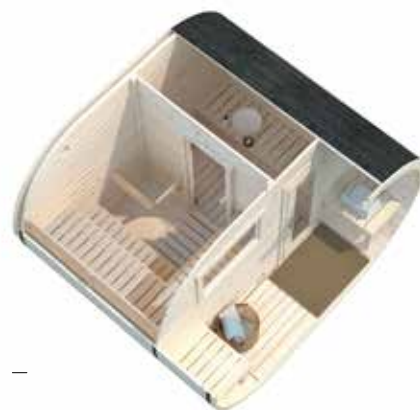

BADSTUTØNNE ANETTE 3,0+1,5 m²

ART.NR: 110071

NOBB: 60052642

PRIS: Kr. 78 900,-

SPESIFIKASJONER

Utv. mål: 328x270 cm

Dør ute: Tre / Herdet isolerglass 4-6-4

Dør inne: Herdet glass 8 mm

Døråpning ute / inne, mål: 49x159, 50x161 cm

Takareal: 12,1 m²

Brutto utv. Areal: 8,9 m²

Bjelkelag: 90x225 mm imp

Vekt: 1100 kg

Pakke: 330x118x94 cm