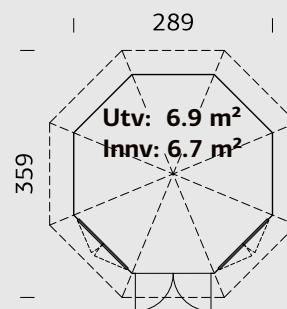

LYSTHUS VERONICA 2 6,7 m²

ART.NR: 103744

NOBB: 54376193

PRIS: Kr. 44 900,-

SPESIFIKASJONER

Diameter: 289 cm

Dør: 2-lags isolérglass 3-6-3 mm

Vindu: 2-lags isolérglass 3-6-3 mm

Vindu, åpningsmål: 102x104 cm

Døråpning, mål: 112x181 cm

Dørterskel: Hardtre

Takbord: 16 mm

Takareal: 12,6 m²

Takvinkel: 32,0°

Brutto utv. Areal: 6,9 m²

Bjelkelag: 45x70 mm imp

Vekt: 572 kg

Pakke: 236x170x90 cm