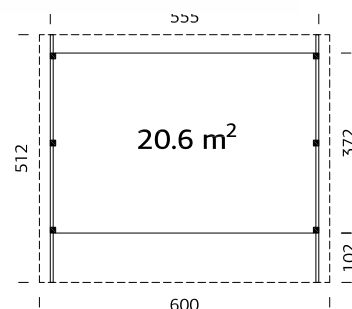

Stolper
120x120 mm

A: 221 cm
B: 224 cm

Ikke
inkludert

Kraftig limtrekonstruksjon.
Leveres ubehandlet uten taktekke.
Stolpesko kjøpes separat (side 156)