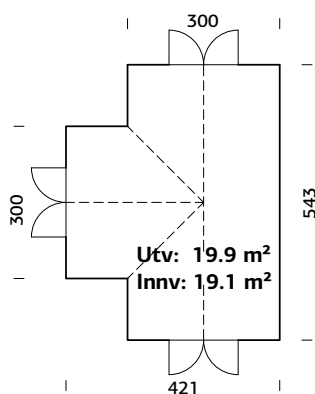

Vindu / Tak: Herdet glass, 4 mm

Døråpning, mål: 138x183 cm

Tak: Herdet glass 4 mm

Takareal: 26,9 m²

Takvinkel: 39,0°

Brutto utv. Areal: 19,9 m²

Vekt: 1350 kg

Pakke: 602x118x43 cm