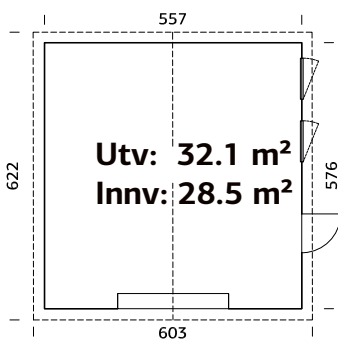

Veggtykkelse
160 mm

A: 216 cm
B: 337 cm

Ikke
inkludert