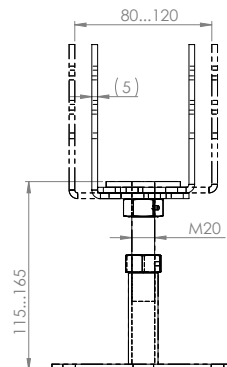

Vekt: 1 kg

Ant. pr kartong: 12 esker

STOLPESKO JUSTERBARE

ART.NR: 106608
NOBB: 60052221
PRIS: Kr. 699,-

Passer til stolper fra 80–120 mm.
Kan justeres fra 115–160 mm høyde.
Vekt: 1,9 kg

Ant.pr eske: 1 stk

Palmako