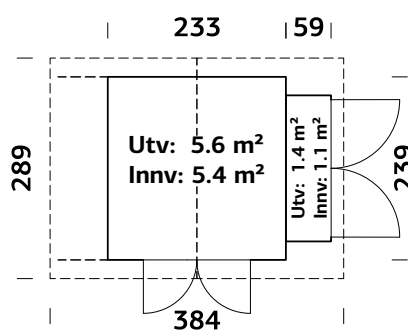

Veggtykkelse A: 188 cm
16+32 mm

B: 240 cm

16 mm

Praktisk bod med 3 funksjoner i ett. Redskapsbod på 5,6 m², sidebod på 1,4 m², samt utvendig overbygg på motsatt side for oppbevaring av ved, sykler m.m. Ferdig produserte veggelementer. Produktet leveres ubehandlet uten taktekke.