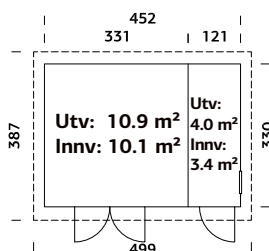

Veggtykkelse
18+70 mm

A: 209 cm
B: 259 cm

19 mm