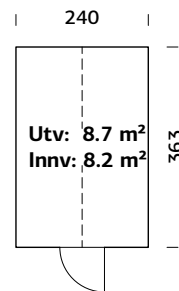

VEKSTHUS EMILIA 8,2 m²

ART.NR: 108999

NOBB: 57233472

PRIS: Kr. 48 900,-

SPESIFIKASJONER

Utv. mål: 240x363 cm
Dør: Herdet glass, 4 mm
Vindu / Tak: Herdet glass, 4 mm
Takareal: 12,5 m²
Takvinkel: 45,0°
Brutto utv. Areal: 8,7 m²
Vekt: 600 kg
Pakke: 386x118x39 cm

Veggykkelse
44x95 mm

A: 159 cm
B: 286 cm

Ikke inkludert