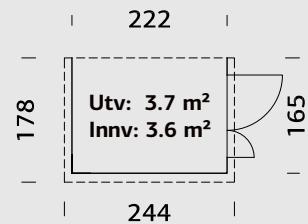

SPESIFIKASJONER

Utv. mål: 222x165 cm

Døråpning, mål: 103x166 cm

Takbord: 16 mm

Takareal: 4,4 m²

Takvinkel: 12,0°

Brutto utv. Areal: 3,7 m²

Bjelkelag: 40x32 mm

Vekt: 266 kg

Pakke: 190x118x44 cm

Veggtykkelse
16+32 mm

A: 173 cm
B: 210 cm

16 mm