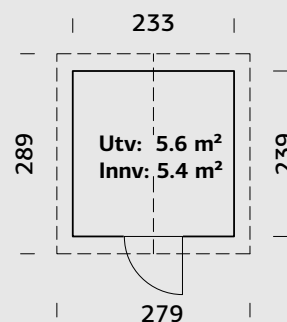

Se video!

SPESIFIKASJONER

Utv. mål: 233x239 cm

Dør: Isolert

Vindu dør: Isolerglass

Døråpning, mål: 78x181 cm

Dørterskel: Hardtre

Takbord: 16 mm