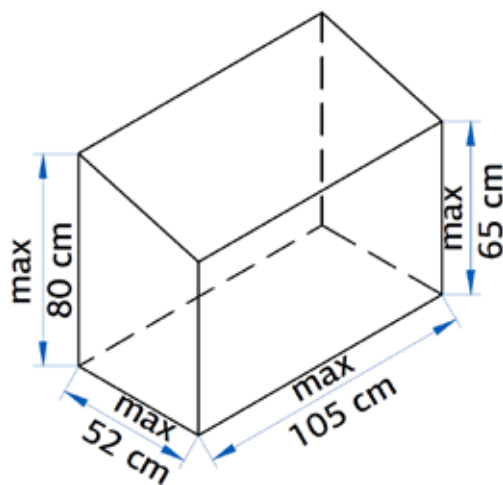

MONTERING OG MÅL

Vær obs på at målene på skissen er innvendige max mål for varmepumpens størrelse.

Edwin varmepumpedeksler passer til de fleste varmepumper, men sjekk målene på din varmepumpe før bestilling.

Varmepumpehuset leveres i ferdige elementer, og er enkelt å montere.