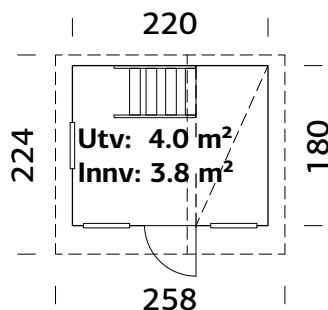

Takbord: 16 mm

Takareal: 7.0 m²

Takvinkel: 37.0°; 31.0°

Brutto utv. Areal: 4.0 m²

Bjelkelag: 32x40 mm

Vekt: 293 kg

Pakke: 220x118x54 cm

Veggtykkelse A: 125/177 cm **Inkludert**