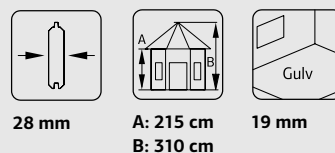

2 vinduer. 2-lags isolerglass.

Ferdigproduserte tak- og veggelementer.

Produktet leveres ubehandlet uten taktekke.