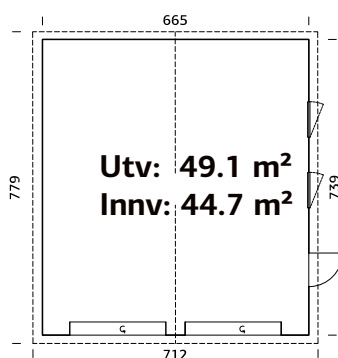

Veggtykkelse
160 mm

A: 216 cm
B: 357 cm

Ikke
inkludert

Elementbasert garasje som er enkel å montere selv dersom du er litt fingernem. Produsert i prefabrikkerte veggelementer (se side 78). Isolert boddør med sylindrelås og åpningsbare vinduer med isolérglass. Dør- og vinduselementer kan plasseres valgfritt etter ønske. Manuell leddport. Snølast 350 kg/m². Produktet leveres ubehandlet uten taktekke.