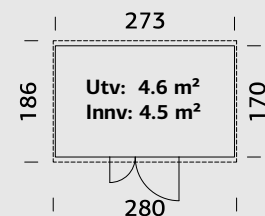

A: 190 cm
B: 230 cm

16 mm

BOD LEIF 4,5 m²

ART.NR: 101081

NOBB: 53101913

PRIS: Kr. 16 990,-

Ferdig produserte veggelementer.
Produktet leveres ubehandlet uten taktekke.

SPESIFIKASJONER