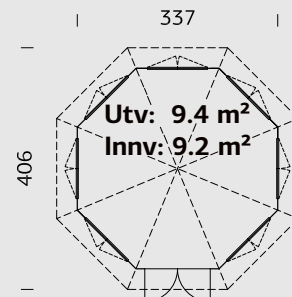

SPESIFIKASJONER

Diameter: 337 cm

Dør: 2-lags isolérglass 3-6-3 mm

Vindu: 2-lags isolérglass 3-6-3 mm

Vindu, åpningsmål: 90x123 cm

Døråpning, mål: 120x181 cm

Dørterskel: Hardtre

Takbord: 16 mm