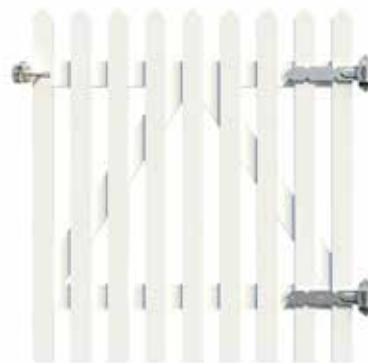

HAGEGJERDE LUISE 10 HVITMALT

ART.NR: 100549

NOBB: 53352672

PRIS: Kr. 999,-

SPESIFIKASJONER

Element mål (bxh): 1800x1000 mm

Gjerdepanel: 16x57 mm

Spikerslag: 19x70 mm

Vekt: 9 kg

Pakke: 180x100x3,5 cm

Ant. pr. pall 16

Klassisk hvitmalt stakitt på 100 cm høyde med smale staver og spiss topp.

Sjekk tips om montering av gjerder på side 38.

Informasjon om stolper og festemateriell – Se side 36 og 37.

PORT LUISE 10 HVITMALT

ART.NR: 107913

NOBB: 55288361

PRIS: Kr. 949,-

Element mål (bxh): 900x1000 mm

Ant. pr. pall 10

Hengsler og portlås er ikke inkludert.

Se side 37.