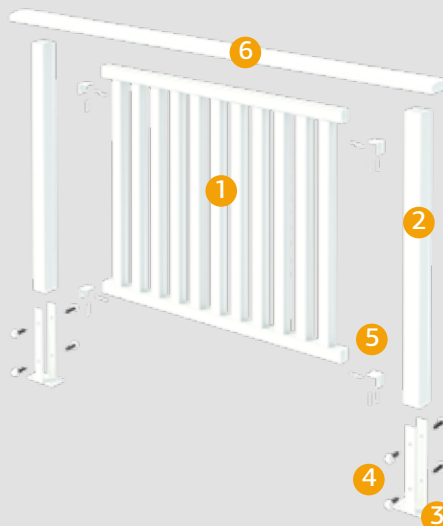

Se vår illustrasjonsvideo:
Hvordan montere
Palmako Terrasserekker