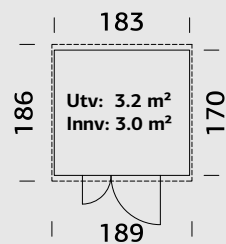

SPESIFIKASJONER

Utv. mål: 183x170 cm

Døråpning, mål: 102x182 cm

Takbord: 16 mm

Takareal: 3,5 m²

Takvinkel: 12,0°

Brutto utv. Areal: 3,2 m²

Bjelkelag: 32x40 mm

Vekt: 266 kg

Pakke: 190x118x47 cm

Veggtykkelse
16+32 mm

A: 190 cm
B: 230 cm

16 mm