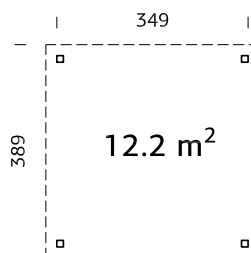

SPESIFIKASJONER

Mål på tømmer: 349x349 cm

Takbord: 19 mm

Takareal: 15,1 m²

Takvinkel: 1,3°

Brutto utv. Areal: 12,2 m²

Vekt: 464 kg

Pakke: 445x118x35 cm

Stolper
120x120 mm

A: 230 cm
B: 254 cm

Gulv
Ikke
inkludert