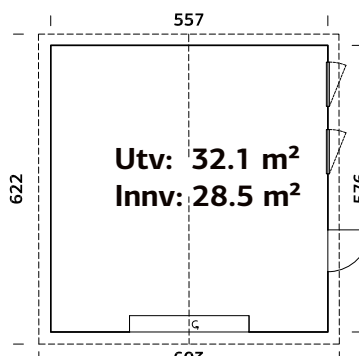

Prisene er kun veiledende. Se mer informasjon om priser på katalogens bakside.

Veggtykkelse
160 mm

A: 216 cm
B: 337 cm

Ikke
inkludert

Elementbasert garasje som er enkel å montere selv dersom du er litt fingernem. Produsert i prefabrikkerte veggelementer (se side 78). Isolert boddør med sylindrelås og åpningsbare vinduer med isolérglass. Dør- og vinduselementer kan plasseres valgfritt etter ønske. Manuell leddport. Snølast 350 kg/m². Produktet leveres ubehandlet uten taktekke.