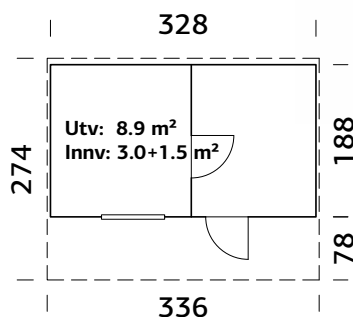

Dør ute: Tre / Herdet isolerglass 4-6-4

Dør inne: Herdet glass 8 mm

Døråpning ute / inne, mål: 49x159, 50x161 cm

Takareal: 12,1 m²

Brutto utv. Areal: 8,9 m²

Bjelkelag: 90x225 mm imp

Vekt: 1100 kg

Pakke: 330x118x94 cm