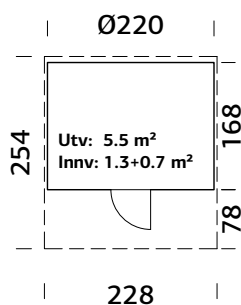

Balsam for sjelen.

En koselig rund badstutønne med en diameter på 220 cm. Hel glassfront slipper inn mye naturlig lys og kan gi en fantastisk utsikt.

Sittebenker i to høyder for ønsket temperaturnivå, samt 2 sittebenker på utsiden under takutstikk for avslapning og avkjøling.

Leveres ubehandlet som byggesett inkl shingel.

Badstuovn kjøpes separat. Nyt livet med familie og venner.

Badstutønner,
Badstuhytter