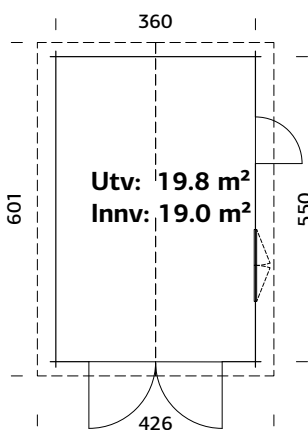

Veggtykkelse A: 217 cm
44 mm

B: 276 cm

**Ikke
inkludert**

Roger er en serie garasjeboder som er enkle å montere selv dersom man er litt fingernem. 44 mm maskinlaftede tømmervegger. Boddør med sylindrelås og åpningsbare vinduer. Alle garasjeboder kan monteres speilvendt med dør og vindu på motsatt side. Leveres ubehandlet uten taktekke.