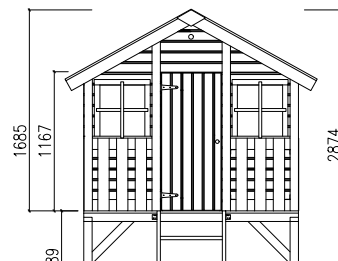

Veggykkelse
16 mm

A: 117 cm
B: 169/287 cm

16 mm

Morsomt lekehus på stolper.
Kan også monteres uten stolper.
Ferdig produserte veggelementer.
Produktet leveres ubehandlet uten taktekke.