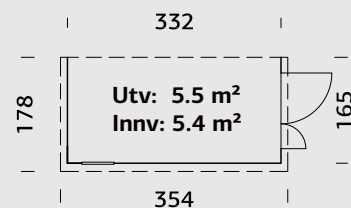

SPESIFIKASJONER

Utv. mål: 333x165 cm

Vindu: Akrylglass

Fast vindu, mål: 41x46 cm

Døråpning, mål: 103x166 cm

Takbord: 16 mm

Takareal: 6,3 m²

Takvinkel: 12,0°

Brutto utv. Areal: 5,5 m²

Bjelkelag: 40x32 mm

Vekt: 308 kg

Pakke: 190x118x52 cm

Veggtykkelse
16+32 mm

A: 173 cm
B: 210 cm

16 mm