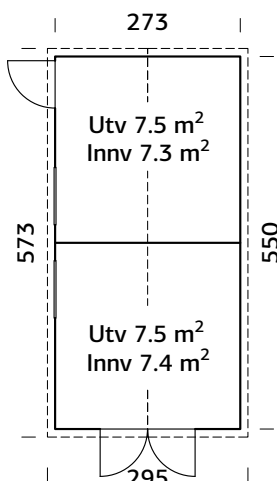

16 mm

A: 190 cm
B: 230 cm

Inkludert
16 mm

Praktisk bod med 2 rom med separat dør til hvert rom.
Ferdig produserte veggelementer.
Produktet leveres ubehandlet uten taktekke.