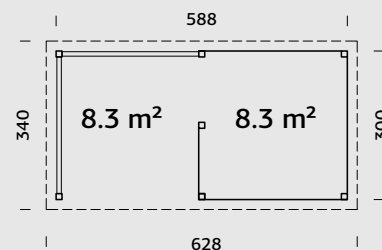

NB! Gulvsettet er 8,3 m². Ønskes gulvsett til hele paviljongen må det bestilles 2 stk.

SPESIFIKASJONER

Mål på tømmer: 467x617 cm
Takbord: 19 mm
Takareal: 36,8 m²
Takvinkel: 25,0°
Brutto utv. Areal: 25,0 m²
Vekt: 1808 kg
Pakke: 600x118x65 cm