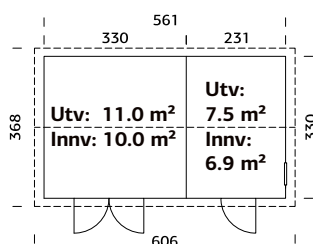

Veggtykkelse A: 210 cm
18+70 mm B: 261 cm

19 mm