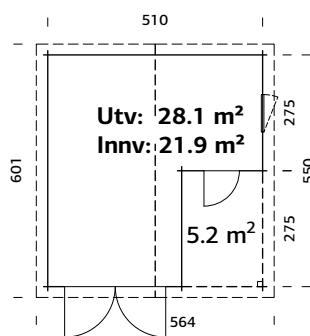

Veggtykkelse A: 228 cm **Ikke**
44 mm **B:** 321 cm **inkludert**