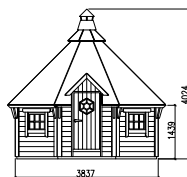

GRILLHYTTE EVA 11,4 m²

ART.NR: 104596

NOBB: 53346606

PRIS: Kr. 78 900,-

SPESIFIKASJONER

Diameter: 379 cm

Dør: 2-lags isolérglass 3-6-3 mm

Vindu: 2-lags isolérglass 3-6-3 mm

Vindu, åpningsmål: 59x41 cm

Døråpning, mål: 65x148 cm

Dørterskel: Hardtre

Takbord: 19 mm

Takareal: 22,0 m²

Takvinkel: 45,0°

Brutto utv. Areal: 11,9 m²

Bjelkelag: 60x80 mm imp

Vekt: 1157 kg

Pakke: 510x118x93 cm

Veggtykkelse
44 mm

A: 137 cm
B: 346 cm

Inkludert
19 mm

Koselig og tradisjonsrik grillhytte. Kan også benyttes som badstue. Leveres med pre-fabrikerte takelementer. Produktet leveres ubehandlet uten taktekke. Grill med pipe kjøpes som tillegg (se under)

TILLEGG:

Grill med bordplater, grillhette, pipe og pipehatt.

PALMAKO GRILL INKL PIPE FOR GRILLHYTTE EVA

ART.NR: 102789

NOBB: 53346614

PRIS: Kr. 40 900,-

SPESIFIKASJONER

Vekt: 60 kg

Pakke: 120x100x145 cm