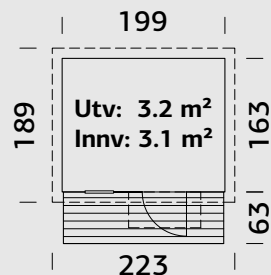

LEKEHUS LINDA 3,1 m²

ART.NR: 101109

NOBB: 53344340

PRIS: Kr. 13 990,-

Spennende lekehus i funksis-stil.
Ferdig produserte veggelementer.
Produktet leveres ubehandlet uten taktekke.

SPESIFIKASJONER

Utv. mål: 199x163(223) cm