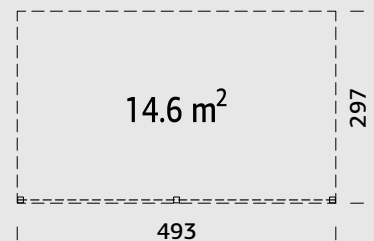

En rimelig og enkel måte å bygge takover din uteplass.

Er du lei av paviljonger med duk og tynne stalrør som kneler eller blåser i stykker, er dette løsningen for deg.

Pergolaen er også en perfekt grunnkonstruksjon som gjør det enkelt å bygge videre med, for eksempel ved å helt eller delvis kle igjen en eller flere av sidene for å skjerme mot vind eller innsyn. Bruk Palmako levegger eller bygg reisverk og kle veggene selv. Du kan også montere inn vinduer i veggene om du ønsker det.

Takkonstruksjonen leveres i trykkimpregnert vintage utførelse, og kan beises, olje eller males på samme måte som annet impregnert trevirke.

Alt av festemidler til montering av pergola er inkludert.

Takplater etter eget ønske forankring til underlag kjøpes separat.

SPESIFIKASJONER

Utv. mål: 493x297 cm

Brutto utv. Areal: 14,6 m²

Takareal: 14,4 m²

Takvinkel: 5,0°

Takdragere: 45x145 mm, c/c 1222 mm

Taklekter: 45x45 mm, c/c 550 mm

Vekt: 130 kg

Pakke: 493x50x25 cm

Stolper
90x90 mm

A: 240 cm
B: 281 cm

Ikke
inkludert