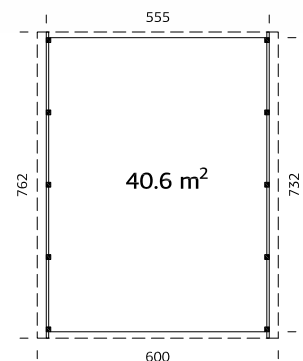

Stolper
120x120 mm

A: 221 cm
B: 224 cm

Ikke
inkludert

Kraftig limtrekonstruksjon.
Leveres ubehandlet uten taktekke.
Stolpesko kjøpes separat (side 156)
Bod til carport, se side 90.