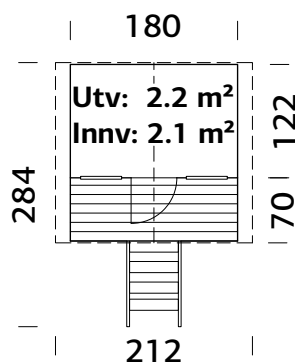

Veggykkelse
16 mm

A: 117 cm
B: 169/287 cm

16 mm

Morsomt lekehus på stolper.
Kan også monteres uten stolper.
Ferdig produserte veggelementer.
Produktet leveres ubehandlet uten taktekke.