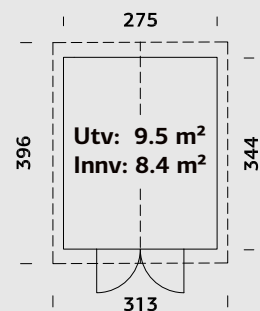

NORDIC BOD MARTIN 8,4 m²

ART.NR: 101086

NOBB: 53345785

PRIS: Kr. 46 900,-

SPESIFIKASJONER

Utv. mål: 275x344 cm

Dør: Isolert

Døråpning, mål: 138x181 cm