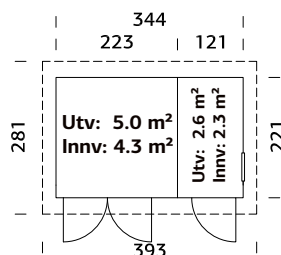

Veggtykkelse
18+70 mm

A: 209 cm
B: 249 cm

19 mm