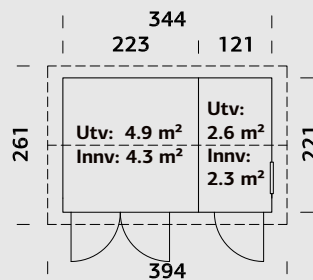

SPESIFIKASJONER

Utv. mål: 344x221 cm

Dør: Isolert

Vindu: Glass, 4 mm

Fast vindu, mål: 51x55 cm

Døråpning, mål: 78x181, 138x181 cm

Dørterskel: Hardtre

Takbord: 19 mm

Takareal: 10,3 m²

Takvinkel: 15,0°

Brutto utv. Areal: 7,6 m²

Bjelkelag: 45x70 mm imp

Vekt: 718 kg

Pakke: 445x118x86 cm

Veggtykkelse
18+70 mm

A: 209 cm
B: 247 cm

19 mm
Gulv