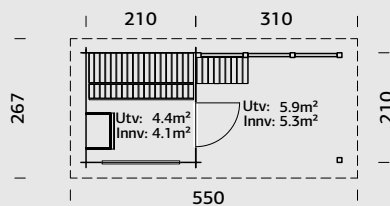

BADSTUHYTTE SANNA 4,1 m²

ART.NR: 110741

NOBB: 60153977

PRIS: Kr. 61 900,-

Koselig liten badstuhytte med glassdør og vindu. Sittebenker i to høyder for ønsket temperaturnivå, samt skjermet inngangsparti. Leveres ubehandlet som byggesett eks taktekke. Badstuovn kjøpes separat.

NYHET

SPESIFIKASJONER

Utv. mål: 210x210 cm

Vindu, åpningsmål: 132x81 cm

Dør: 2-lags isolérglass 4-9-4 mm

Døråpning, mål: 67x183 cm

Takareal: 8,9 m²

Takvinkel: 6,4°

Brutto utv. Areal: 4,4 m²

Vekt: 770 kg

Pakke: 445x118x68 cm

Veggtykkelse
44 mm

A: 217 cm
B: 249 cm

Gulv
28 mm

BADSTUHYTTE SANNA 4,1+5,9 m²

ART.NR: 111001

NOBB: 60163100

PRIS: Kr. 73 900,-

Koselig liten badstuhytte med glassdør og vindu. Sittebenker i to høyder for ønsket temperaturnivå, samt overbygget inngangsparti med sittebenk. Leveres ubehandlet som byggesett eks taktekke. Badstuovn kjøpes separat.

NYHET

SPESIFIKASJONER

Utv. mål: 490x210 cm

Vindu, åpningsmål: 132x81 cm

Dør: 2-lags isolérglass 4-9-4 mm

Døråpning, mål: 67x183 cm

Takareal: 14,4 m²

Takvinkel: 6,3°

Brutto utv. Areal: 14,4 m²

Vekt: 770 kg

Pakke: 445x118x68 cm

Veggtykkelse
44 mm

A: 217 cm
B: 249 cm

Gulv
28 mm