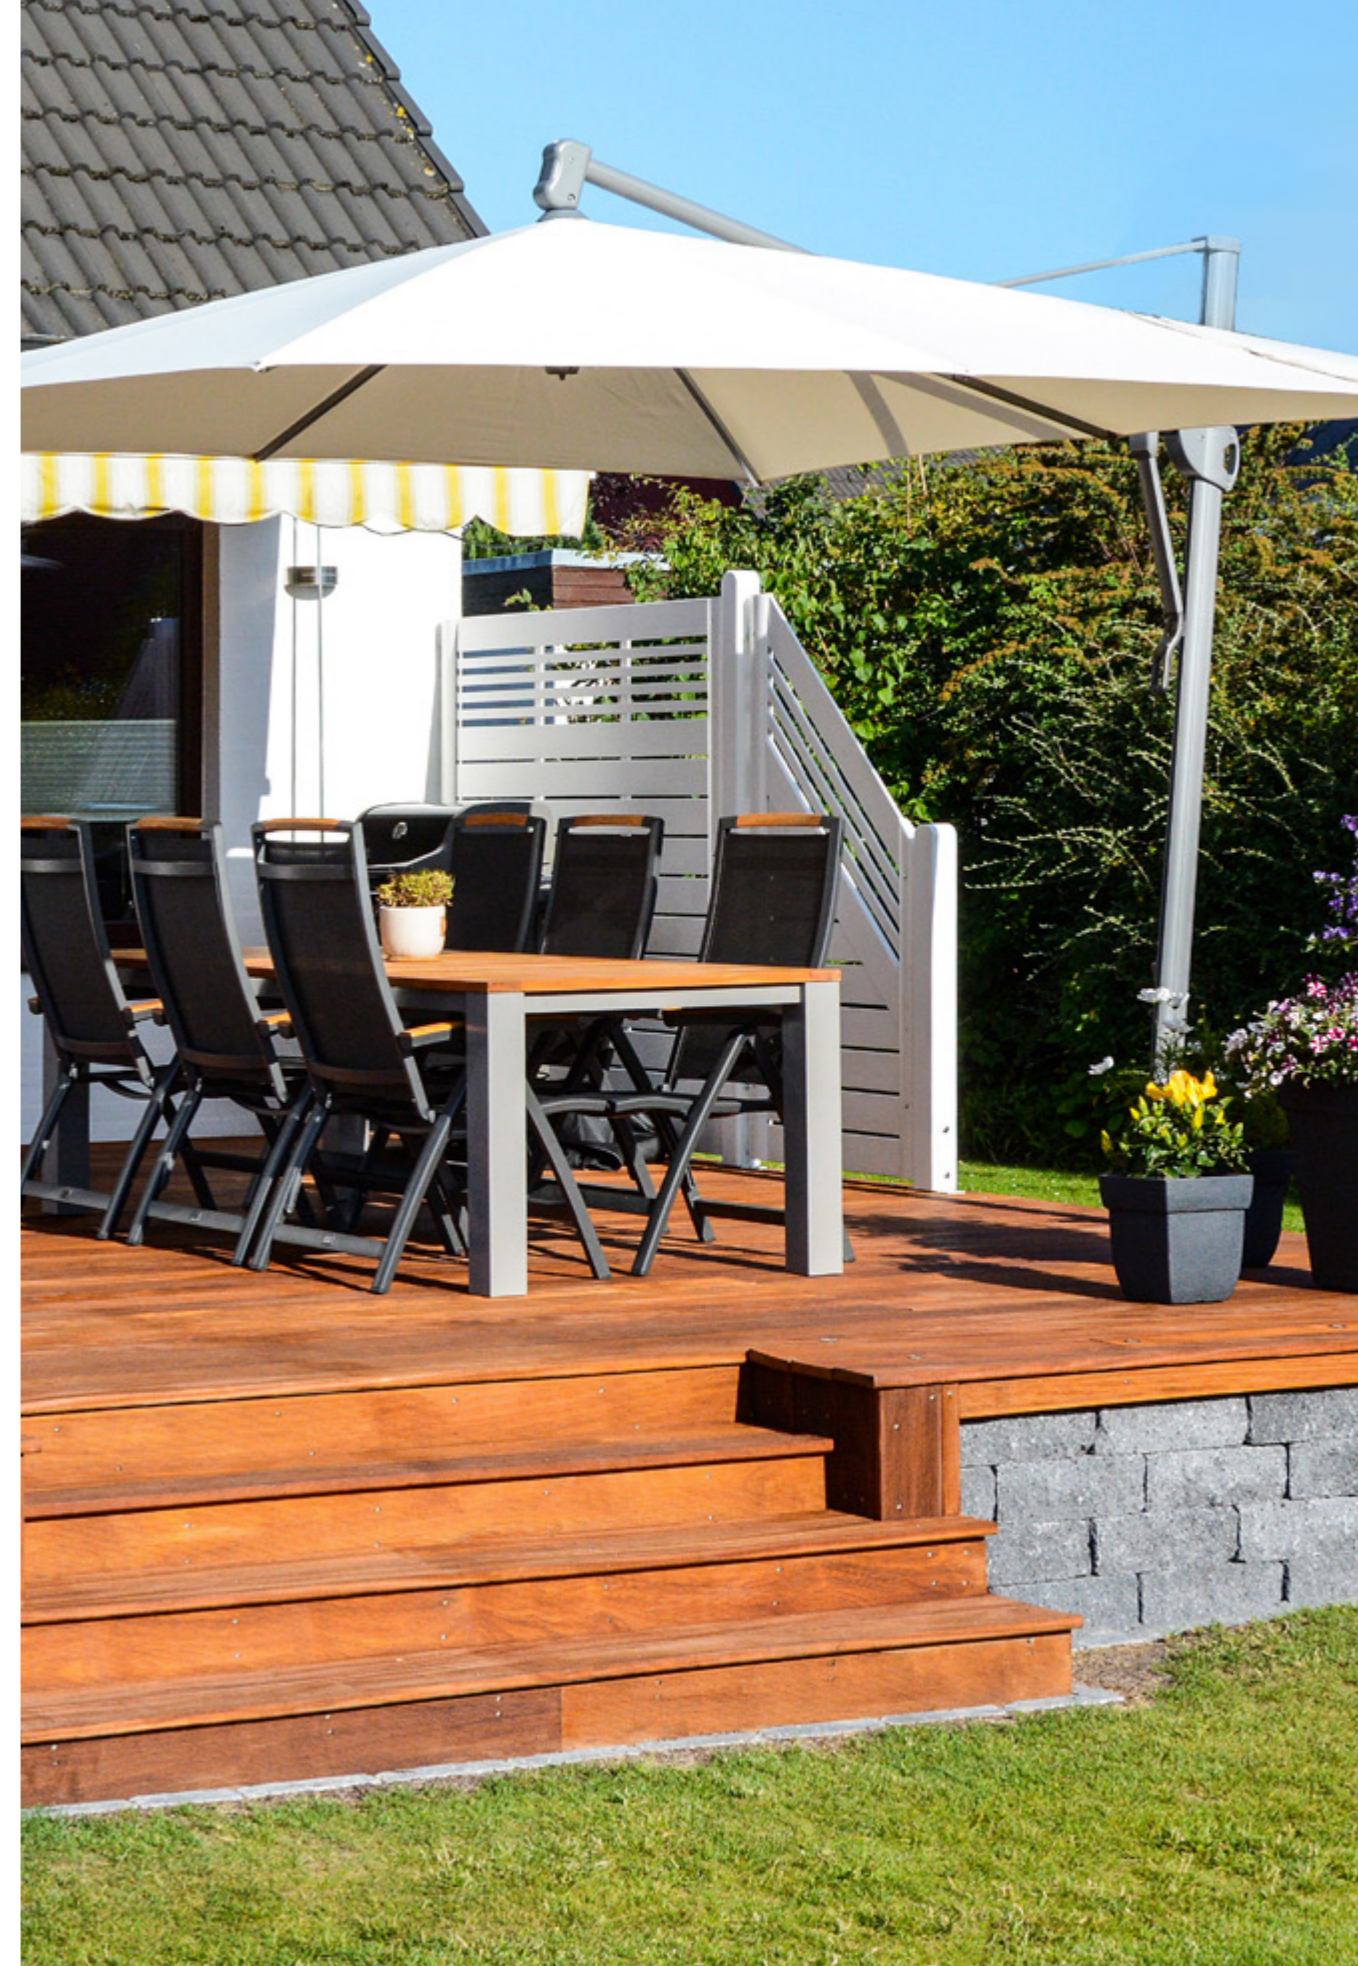

ENDALE MEELEPÄRASE AIARUUMI LOOMINE

*Lase oma
kujutlusvõime lendu
ja loo endale oma
väike aiaparadiis!*

Palmako eesmärk on muuta aiasolemine võimalikult lihtsaks ja mõnusaks. Selle jaoks oleme loonud eriomelisi lahendusi ning tooteid.

Kujunda endale meie abiga õue eluruum või hubane nurgake rõdul või terrassil, millele pakume ilusaid piirdeid. Igapäevaelust põgenemiseks loo mõnusaks puhkehetkeks aianurk meie aiamööbli ja pergolate valikuga. Meeleolu aitavad luua mitmekesised lillekastid. Laste jaoks on olemas mängumajad, kus saab ette valmistada järgmist sõjaplaani, mänguväljakud, kus kiikuda õe-venna või sõbraga ja lasta üks pikk liug, samuti liivakastid, milles saab ehitada vägevaid losse.

Pere ja sõpradega mõnusa koosolemise võib rikkuda ilm, kuid elegantsed pergolat või romantilised paviljonid pakuvad varju kõrvetava päikese ja kaitset vihma eest. Aiamajade hulgast on võimalik leida ideaalne majake kodukontori loomiseks, hobidega tegelemiseks, külaliste majutamiseks või ka lihtsalt mõnusaks äraolemiseks. Praktilisele meelele pakume auto varjualuseid ning panipaiku-kuure tööriistade, jalgrataste, küttepuude ja muu vajaliku hoiustamiseks.